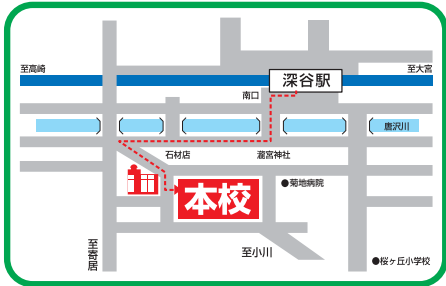

## 深谷駅南口徒歩5分

### C 神川・児玉・美里コース 95分

- ①上武橋バス停 6:55 発
- ②パチンコJOBU前 6:58
- ③町立国保診療所 7:10
- ④中央ゼミナール前 7:20
- ⑤十条南口バス停 7:25
- ⑥埼玉信用組合美里支店 7:30
- ⑦松久駅入口 7:33
- ⑧万葉の里 7:36
- ⑨ローソン寄居仙元前店南側 7:38
- ⑩用土郵便局前 7:40
- ⑪正智深谷高等学校 8:30 着

### D 秩父・長瀬コース 80分

- ①秩父駅ロータリー 7:10 発
  - ②大野原ヤオコー前 7:15
  - ③皆野駅入り口 7:30
  - ④セブンイレブン 長瀬岩畳店 7:35
  - ⑤正智深谷高等学校 8:30 着
- ※帰りのみ「道の駅ちちぶ」にも停車します

### E 小川・寄居コース 80分

- ①東小川六丁目バス停 7:10 発
- ②東小川五丁目バス停 7:10
- ③東小川三丁目バス停 7:12
- ④小川道の駅 7:15
- ⑤埼玉小川支店前 7:20
- ⑥木下医院前 7:22
- ⑦竹沢公民館 7:26
- ⑧ベイシア前 7:35
- ⑨坂本酒店 7:40
- ⑩寄居駅北口 7:50
- ⑪松よしうどん店 7:58
- ⑫セブンイレブン深谷大谷店 8:00
- ⑬正智深谷高等学校 8:30 着