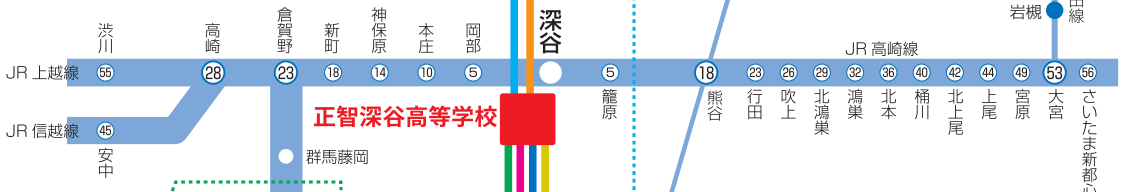

# スクールバス(無料)運行時間

### C 神川・児玉・美里コース 95分

- ①上武橋バス停 6:55 発
- ②パチンコJOBU前 6:58
- ③町立国保診療所 7:10
- ④中央ゼミナール前 7:20
- ⑤十条南口バス停 7:25
- ⑥埼玉信用組合美里支店 7:30
- ⑦松久駅入口 7:33
- ⑧万葉の里 7:36
- ⑨ローソン寄居仙元前店南側 7:38
- ⑩用土郵便局前 7:40
- ⑪正智深谷高等学校 8:30 着

### D 秩父・長瀬コース 80分

- ①秩父駅ロータリー 7:10 発
  - ②大野原ヤオコー前 7:15
  - ③皆野駅入り口 7:30
  - ④セブンイレブン 長瀬岩畳店 7:35
  - ⑤正智深谷高等学校 8:30 着
- ※帰りのみ「道の駅ちちぶ」にも停車します