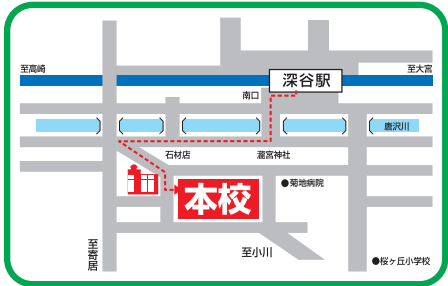

スクールバス(無料)運行時間

深谷駅南口徒歩5分

C 神川・児玉・美里コース 95分

- ①上武橋バス停 6:55 発
- ②パチンコJOBU前 6:58
- ③町立国保診療所 7:10
- ④中央ゼミナール前 7:20
- ⑤十条南口バス停 7:25
- ⑥埼玉信用組合美里支店 7:30
- ⑦松久駅入口 7:33
- ⑧万葉の里 7:36
- ⑨ローソン寄居仙元前店南側 7:38
- ⑩土用郵便局前 7:40
- ⑪正智深谷高等学校 8:30 着

D 秩父・長瀬コース 80分

- ①秩父駅ロータリー 7:10 発 (帰りのみ道の駅ちびっ)
- ②大野原ヤオコー前 7:15
- ③皆野駅入り口 7:30
- ④セブンイレブン 長瀬岩畳店 7:35
- ⑤正智深谷高等学校 8:30 着

E 小川・寄居コース 80分

- ①東小川六丁目バス停 7:10 発
- ②東小川五丁目バス停 7:10
- ③東小川三丁目バス停 7:12
- ④小川道の駅 7:15
- ⑤埼玉小川支店前 7:20
- ⑥木下医院前 7:22
- ⑦竹沢公民館 7:26
- ⑧ベイシア前 7:35
- ⑨坂本酒店 7:40
- ⑩寄居駅北口 7:50
- ⑪松よしうどん店 7:58
- ⑫セブンイレブン深谷大谷店 8:00
- ⑬正智深谷高等学校 8:30 着

B 行田・川里コース 100分

- ①荒木天満宮・消防団車庫前 6:50 発
- ②福祉アンテナショップ・ノア前 6:52
- ③東行田駅前・消防団車庫前 6:55
- ④若小玉ホワイトピア・仲商店前 7:00
- ⑤太田公民館手前・中島理髪店前 7:05
- ⑥川里工業団地・あかぎ公園公衆電話前 7:10
- ⑦埼玉駐在所前 7:13
- ⑧田舎っぺうどん前 7:15
- ⑨行田佐間郵便局 7:18
- ⑩行田市駅前・みのや酒店前 7:30
- ⑪バイパス手前・ローソン前 7:32
- ⑫上和田バス停 7:36
- ⑬熊谷星宮小学校前 7:40
- ⑭正智深谷高等学校 8:30 着

A 熊谷・妻沼コース 75分

- ①熊谷ラグビー場入口 7:15 発
- ②中条小学校前 7:17
- ③上中条イチゴファーム販売所 7:20
- ④ローソン北河原店 7:22
- ⑤老人憩いの家 7:25
- ⑥森田商店 7:28
- ⑦ニュータウン入口バス停 7:32
- ⑧レストランオーリーブ横 7:34
- ⑨妻沼運動公園南口 7:37
- ⑩前澤化成清和寮 7:40
- ⑪ラーメンショップ前 7:45
- ⑫モリタネ前 7:50
- ⑬明戸西部 7:55
- ⑭正智深谷高等学校 8:30 着