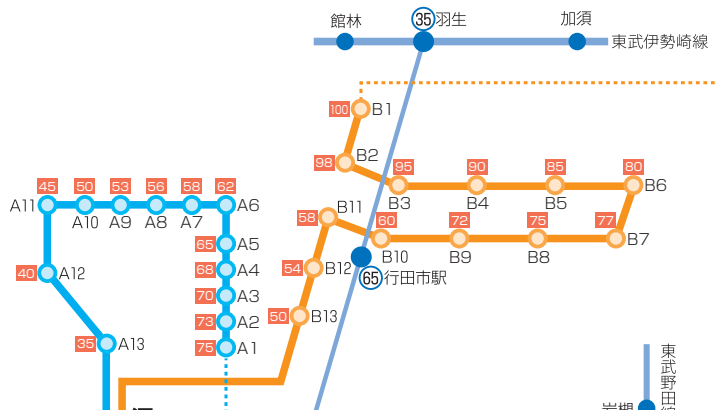

スクールバス(無料)運行時間

深谷駅南口徒歩5分

C 神川・児玉・美里コース 95分

- ①上武橋バス停 6:55 発
- ②パチンコJOBU前 6:58
- ③町立国保診療所 7:10
- ④中央ゼミナール前 7:20
- ⑤十条南口バス停 7:25
- ⑥埼玉信用組合美里支店 7:30
- ⑦松久駅入口 7:33
- ⑧万葉の里 7:36
- ⑨ローソン寄居仙元前店南側 7:38
- ⑩土用郵便局前 7:40
- ⑪正智深谷高等学校 8:30 着

D 秩父・長瀬コース 80分

- ①秩父駅ロータリー 7:10 発 (帰りのみ道の駅ちびっ)
- ②大野原ヤオコー前 7:15
- ③皆野駅入り口 7:30
- ④セブンイレブン 長瀬岩畳店 7:35
- ⑤正智深谷高等学校 8:30 着

E 小川・寄居コース 80分

- ①東小川六丁目バス停 7:10 発
- ②東小川五丁目バス停 7:10
- ③東小川三丁目バス停 7:12
- ④小川道の駅 7:15
- ⑤埼玉小川支店前 7:20
- ⑥木下医院前 7:22
- ⑦竹沢公民館 7:26
- ⑧ベイシア前 7:35
- ⑨坂本酒店 7:40
- ⑩寄居駅北口 7:50
- ⑪松よしうどん店 7:58
- ⑫セブンイレブン深谷大谷店 8:00
- ⑬正智深谷高等学校 8:30 着

B 行田・川里コース 100分

- ①荒木天満宮・消防団車庫前 6:50 発
- ②福祉アンテナショップ・ノア前 6:52
- ③東行田駅前・消防団車庫前 6:55
- ④若小玉ホワイトピア・仲商店前 7:00
- ⑤太田公民館手前・中島理髪店前 7:05
- ⑥川里工業団地・あかぎ公園公衆電話前 7:10
- ⑦埼玉駐在所前 7:13
- ⑧田舎っぺうどん前 7:15
- ⑨行田佐間郵便局 7:18
- ⑩行田市駅前・みのや酒店前 7:30
- ⑪バイパス手前・ローソン前 7:32
- ⑫上和田バス停 7:36
- ⑬熊谷星宮小学校前 7:40
- ⑭正智深谷高等学校 8:30 着

A 熊谷・妻沼コース 75分

- ①熊谷ラグビー場入口 7:15 発
- ②中条小学校前 7:17
- ③上中条イチゴファーム販売所 7:20
- ④ローソン北河原店 7:22
- ⑤老人憩いの家 7:25
- ⑥森田商店 7:28
- ⑦ニュータウン入口バス停 7:32
- ⑧レストランオーリーブ横 7:34
- ⑨妻沼運動公園南口 7:37
- ⑩前澤化成清和寮 7:40
- ⑪ラーメンショップ前 7:45
- ⑫モリタネ前 7:50
- ⑬明戸西部 7:55
- ⑭正智深谷高等学校 8:30 着