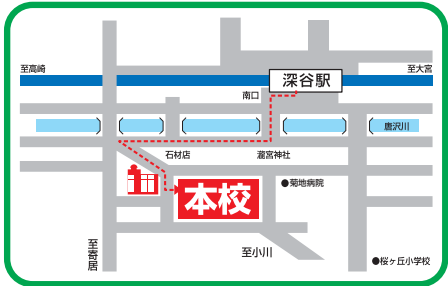

### C 神川・児玉・美里コース 95分

①上武橋バス停	6:55 発
②パチンコJOBU前	6:58
③町立国保診療所	7:10
④中央ゼミナール前	7:20
⑤十条南口バス停	7:25
⑥埼玉信用組合美里支店	7:30
⑦松久駅入口	7:33
⑧万葉の里	7:36
⑨ローソン寄居仙元前店南側	7:38
⑩土用郵便局前	7:40
⑪正智深谷高等学校	8:30 着

### B 行田・川里コース 100分

①荒木天満宮・消防団車庫前	6:50 発
②福祉アンテナショップ・ノア前	6:52
③東行田駅前・消防団車庫前	6:55
④若小玉ホワイトピア・仲商店前	7:00
⑤太田公民館手前・中島理髪店前	7:05
⑥川里工業団地・あかぎ公園公衆電話前	7:10
⑦埼玉駐在所前	7:13
⑧田舎っぺうどん前	7:15
⑨行田佐間郵便局	7:18
⑩行田市駅前・みのや酒店前	7:30
⑪バイパス手前・セーブオン前	7:32
⑫上和田バス停	7:36
⑬熊谷星宮小学校前	7:40
⑭正智深谷高等学校	8:30 着

### D 秩父・長瀬コース 80分

①秩父駅ロータリー (帰りのみ道の駅ちぢふ!)	7:10 発
②大野原ヤオコー前	7:15
③皆野駅入り口	7:30
④セーブオン秩父長瀬店	7:35
⑤正智深谷高等学校	8:30 着

### E 小川・寄居コース 80分

①東小川六丁目バス停	7:10 発
②東小川五丁目バス停	7:10
③東小川三丁目バス停	7:12
④小川道の駅	7:15
⑤埼玉小川支店前	7:20
⑥木下医院前	7:22
⑦竹沢公民館	7:26
⑧ベイシア前	7:35
⑨坂本酒店	7:40
⑩寄居駅北口	7:50
⑪松よしうどん店	7:58
⑫セブンイレブン深谷大谷店	8:00
⑬正智深谷高等学校	8:30 着