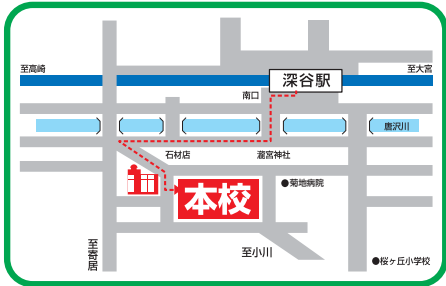

## 深谷駅南口徒歩5分

### C 神川・児玉・美里コース 95分

- ①上武橋バス停 6:55 発
- ②パチンコJOBU前 6:58
- ③町立国保診療所 7:10
- ④中央ゼミナル前 7:20
- ⑤十条南口バス停 7:25
- ⑥埼玉信用組合美里支店 7:30
- ⑦松久駅入口 7:33
- ⑧万葉の里 7:36
- ⑨ローソン寄居仙元前店南側 7:38
- ⑩用土郵便局前 7:40
- ⑪正智深谷高等学校 8:30 着

### D 秩父・長瀬コース 80分

- ①秩父駅ロータリー 7:10 発
  - ②大野原ヤオコー前 7:15
  - ③皆野駅入り口 7:30
  - ④セブンイレブン 長瀬岩畳店 7:35
  - ⑤正智深谷高等学校 8:30 着
- ※帰りのみ「道の駅ちちぶ」にも停車します

### E 小川・寄居コース 80分

- ①東小川六丁目バス停 7:10 発
- ②東小川五丁目バス停 7:10
- ③東小川三丁目バス停 7:12
- ④小川道の駅 7:15
- ⑤埼玉小川支店前 7:20
- ⑥木下医院前 7:22
- ⑦竹沢公民館 7:26
- ⑧ベイシア前 7:35
- ⑨坂本酒店 7:40
- ⑩寄居駅北口 7:50
- ⑪松よしうどん店 7:58
- ⑫セブンイレブン深谷大谷店 8:00
- ⑬正智深谷高等学校 8:30 着