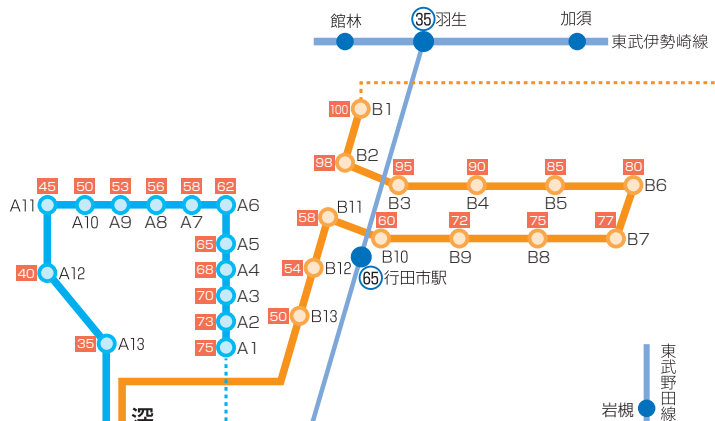

# スクールバス(無料)運行時間

### C 神川・児玉・美里コース 95分

- ①上武橋バス停 6:55 発
- ②パチンコJOBU前 6:58
- ③町立国保診療所 7:10
- ④中央ゼミナール前 7:20
- ⑤十条南口バス停 7:25
- ⑥埼玉信用組合美里支店 7:30
- ⑦松久駅入口 7:33
- ⑧万葉の里 7:36
- ⑨ローソン寄居仙元前店南側 7:38
- ⑩用土郵便局前 7:40
- ⑪正智深谷高等学校 8:30 着

### D 秩父・長瀬コース 80分

- ①秩父駅ロータリー 7:10 発
  - ②大野原ヤオコー前 7:15
  - ③皆野駅入り口 7:30
  - ④セブンイレブン 長瀬岩畳店 7:35
  - ⑤正智深谷高等学校 8:30 着
- ※帰りのみ「道の駅ちちぶ」にも停車します

### E 小川・寄居コース 80分

- ①東小川六丁目バス停 7:10 発
- ②東小川五丁目バス停 7:10
- ③東小川三丁目バス停 7:12
- ④小川道の駅 7:15
- ⑤埼玉小川支店前 7:20
- ⑥木下医院前 7:22
- ⑦竹沢公民館 7:26
- ⑧ベイシア前 7:35
- ⑨坂本酒店 7:40
- ⑩寄居駅北口 7:50
- ⑪松よしうどん店 7:58
- ⑫セブンイレブン深谷大谷店 8:00
- ⑬正智深谷高等学校 8:30 着