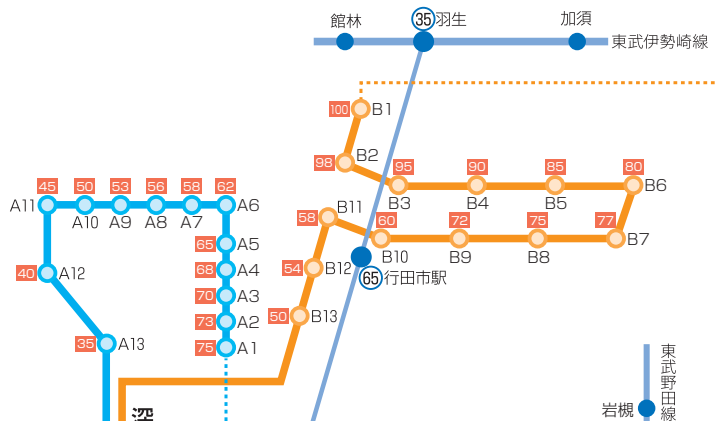

# スクールバス(無料)運行時間

### C 神川・児玉・美里コース 95分

- ①上武橋バス停 6:55 発
- ②パチンコJOBU前 6:58
- ③町立国保診療所 7:10
- ④中央ゼミナル前 7:20
- ⑤十条南口バス停 7:25
- ⑥埼玉信用組合美里支店 7:30
- ⑦松久駅入口 7:33
- ⑧万葉の里 7:36
- ⑨ローソン寄居仙元前店南側 7:38
- ⑩用土郵便局前 7:40
- ⑪正智深谷高等学校 8:30 着

### D 秩父・長瀬コース 80分

- ①秩父駅ロータリー 7:10 発
  - ②大野原ヤオコー前 7:15
  - ③皆野駅入り口 7:30
  - ④セブンイレブン 長瀬岩畳店 7:35
  - ⑤正智深谷高等学校 8:30 着
- ※帰りのみ「道の駅ちちぶ」にも停車します

### E 小川・寄居コース 80分

- ①東小川六丁目バス停 7:10 発
- ②東小川五丁目バス停 7:10
- ③東小川三丁目バス停 7:12
- ④小川道の駅 7:15
- ⑤埼玉小川支店前 7:20
- ⑥木下医院前 7:22
- ⑦竹沢公民館 7:26
- ⑧ベイシア前 7:35
- ⑨坂本酒店 7:40
- ⑩寄居駅北口 7:50
- ⑪松よしうどん店 7:58
- ⑫セブンイレブン深谷大谷店 8:00
- ⑬正智深谷高等学校 8:30 着