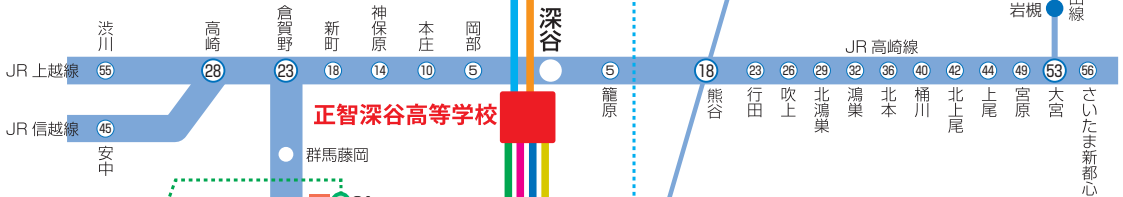

# スクールバス(無料)運行時間

## 深谷駅南口徒歩5分

### C 神川・児玉・美里コース 95分

①上武橋バス停	6:55 発
②パチンコJOBU前	6:58
③町立国保診療所	7:10
④中央ゼミナール前	7:20
⑤十条南口バス停	7:25
⑥埼玉信用組合美里支店	7:30
⑦松久駅入口	7:33
⑧万葉の里	7:36
⑨ローソン寄居仙元前店南側	7:38
⑩土用郵便局前	7:40
⑪正智深谷高等学校	8:30 着