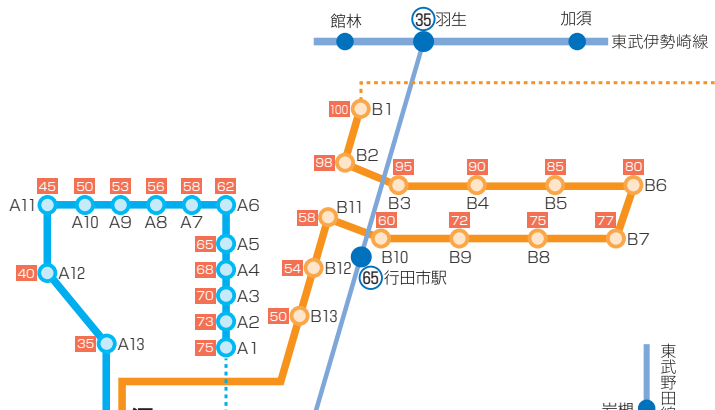

# スクールバス(無料)運行時間

### C 神川・児玉・美里コース 95分

①上武橋バス停	6:55 発
②パチンコJOBU前	6:58
③町立国保診療所	7:10
④中央ゼミナール前	7:20
⑤十条南口バス停	7:25
⑥埼玉信用組合美里支店	7:30
⑦松久駅入口	7:33
⑧万葉の里	7:36
⑨ローソン寄居仙元前店南側	7:38
⑩土用郵便局前	7:40
⑪正智深谷高等学校	8:30 着

### D 秩父・長瀬コース 80分

①秩父駅ロータリー (帰りのみ道の駅ちぢふ!)	7:10 発
②大野原ヤオコー前	7:15
③皆野駅入り口	7:30
④セーブオン秩父長瀬店	7:35
⑤正智深谷高等学校	8:30 着

### E 小川・寄居コース 80分

①東小川六丁目バス停	7:10 発
②東小川五丁目バス停	7:10
③東小川三丁目バス停	7:12
④小川道の駅	7:15
⑤埼玉小川支店前	7:20
⑥木下医院前	7:22
⑦竹沢公民館	7:26
⑧ベイシア前	7:35
⑨坂本酒店	7:40
⑩寄居駅北口	7:50
⑪松よしうどん店	7:58
⑫セブンイレブン深谷大谷店	8:00
⑬正智深谷高等学校	8:30 着