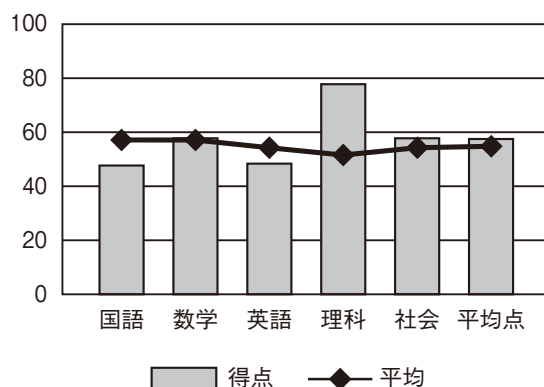

トライアルテスト個人結果票

参考資料（今回受験者）

	得点	順位	教科別 受験者数	平均	最高点	最低点
国語	47	913	1224	56.8	94	14
数学	57	623	1224	56.5	100	0
英語	48	753	1224	54.9	100	0
理科	78	132	1224	52.4	100	0
社会	58	572	1224	54.9	100	0
合計	288			275.5		
平均点	57.6			55.1		

3科偏差値	49.8	5科偏差値	55.1
全体順位	565	総受験者数	1224

科目別平均点との得点比較

あなたが本校を受験すると、予想結果は（5科）…

	単願	公立と他の私立併願
Sプラス	もう少し努力しましょう。	もう少し努力しましょう。
Sセレクト	安全圏内に入っています。	もう少し努力しましょう。
アタック・P	安全圏内に入っています。	安全圏内に入っています。
アタック・A	安全圏内に入っています。	安全圏内に入っています。