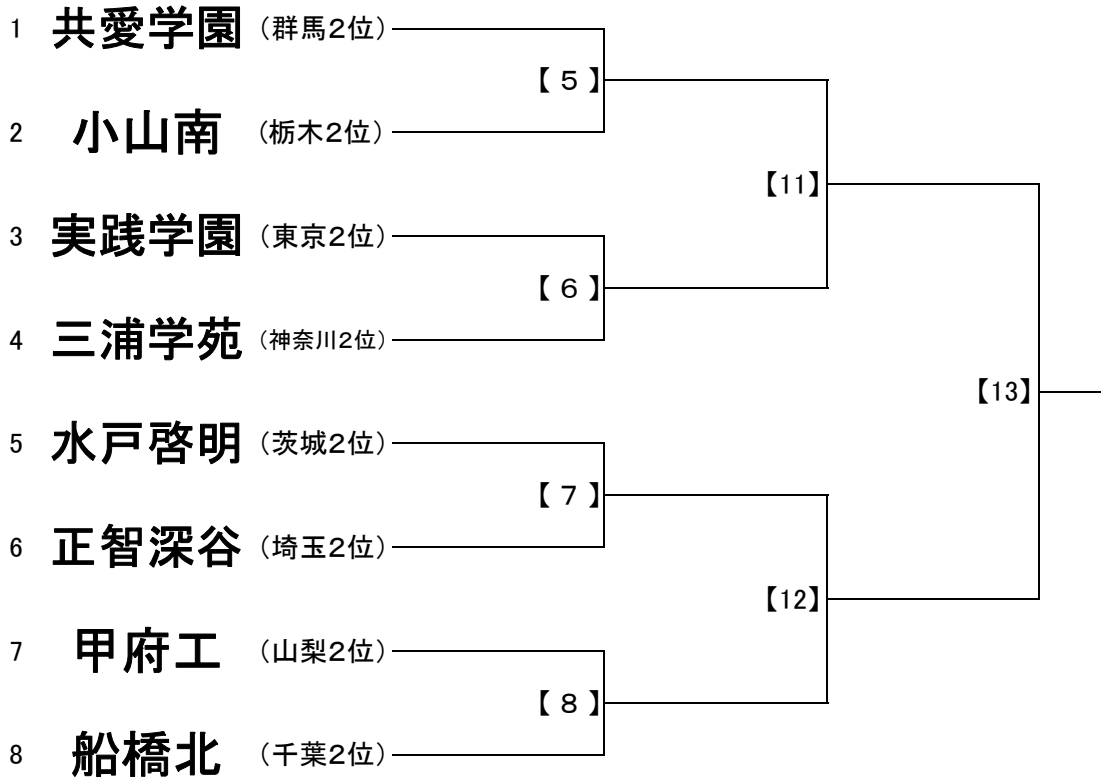

平成24年度
第55回関東高等学校サッカー大会
Bグループ組合せ

6/2(土) 6/3(日) 6/4(月)

期日	マッチ ナンバー	開始時間	会場	対戦チーム		
6/2(土) 1回戦	【5】	10:30	壬生	共愛学園 (群馬)	—	小山南 (栃木)
	【6】	10:30	真岡	実践学園 (東京)	—	三浦学苑 (神奈川)
	【7】	10:30	栃S	水戸啓明 (茨城)	—	正智深谷 (埼玉)
	【8】	10:30	鹿沼	甲府工 (山梨)	—	船橋北 (千葉)
6/3(日) 2回戦	【11】	10:30	グリ	【5】の勝者	—	【6】の勝者
	【12】	10:30	壬生	【7】の勝者	—	【8】の勝者
6/4(月) 3位決定戦	【13】	10:30	鹿沼	【11】の勝者	—	【12】の勝者