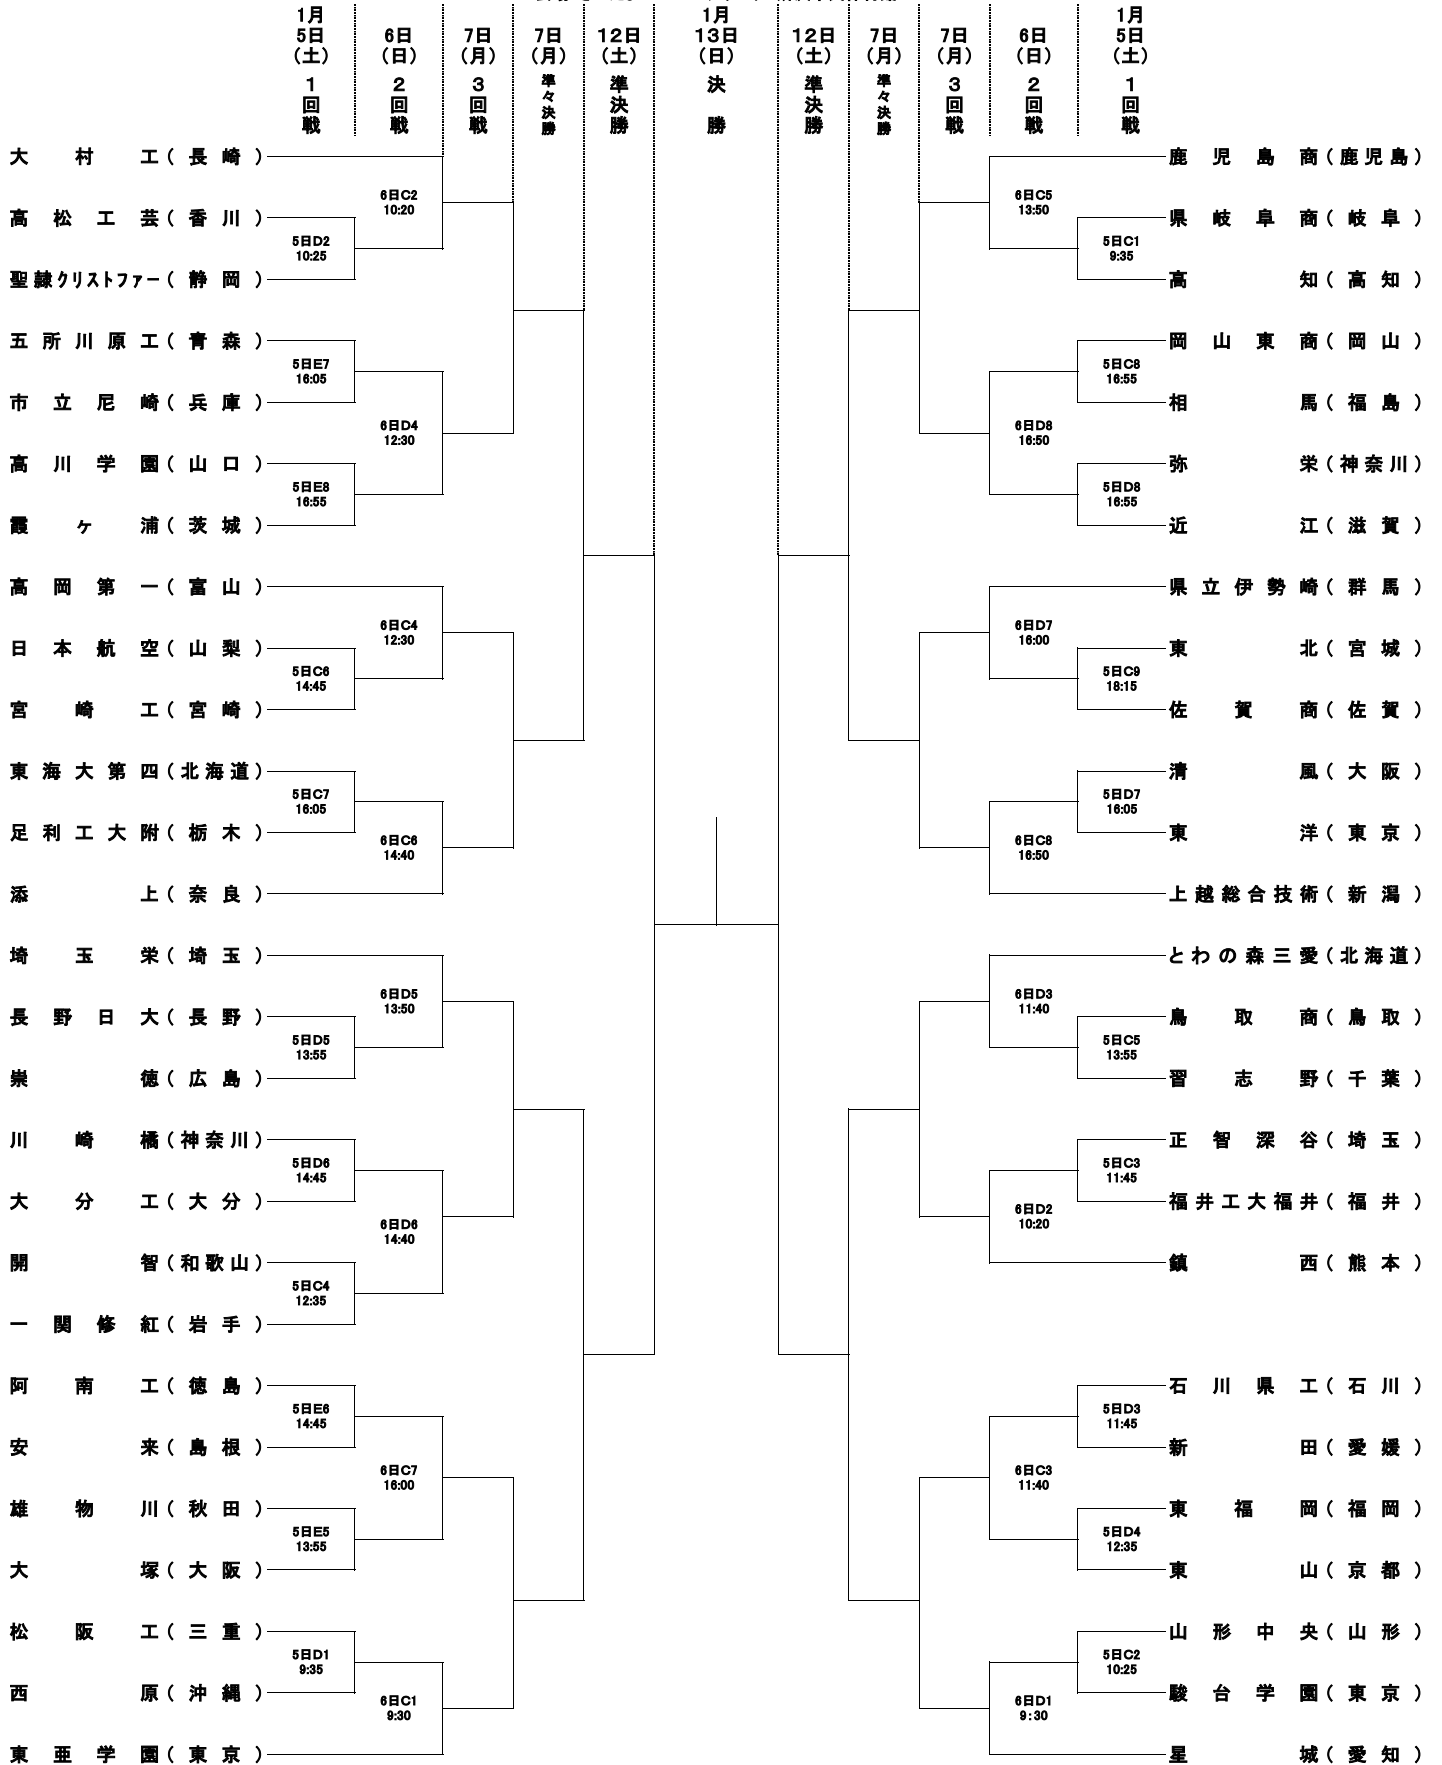

第65回
全日本バレーボール
高等学校選手権大会

＜ 男子・組合せ表 ＞

会場：さいたまスーパーアリーナ・所沢市民体育館

第65回
全日本バレーボール
高等学校選手権大会

＜ 女子・組合せ表 ＞

会場：さいたまスーパーアリーナ・所沢市民体育館