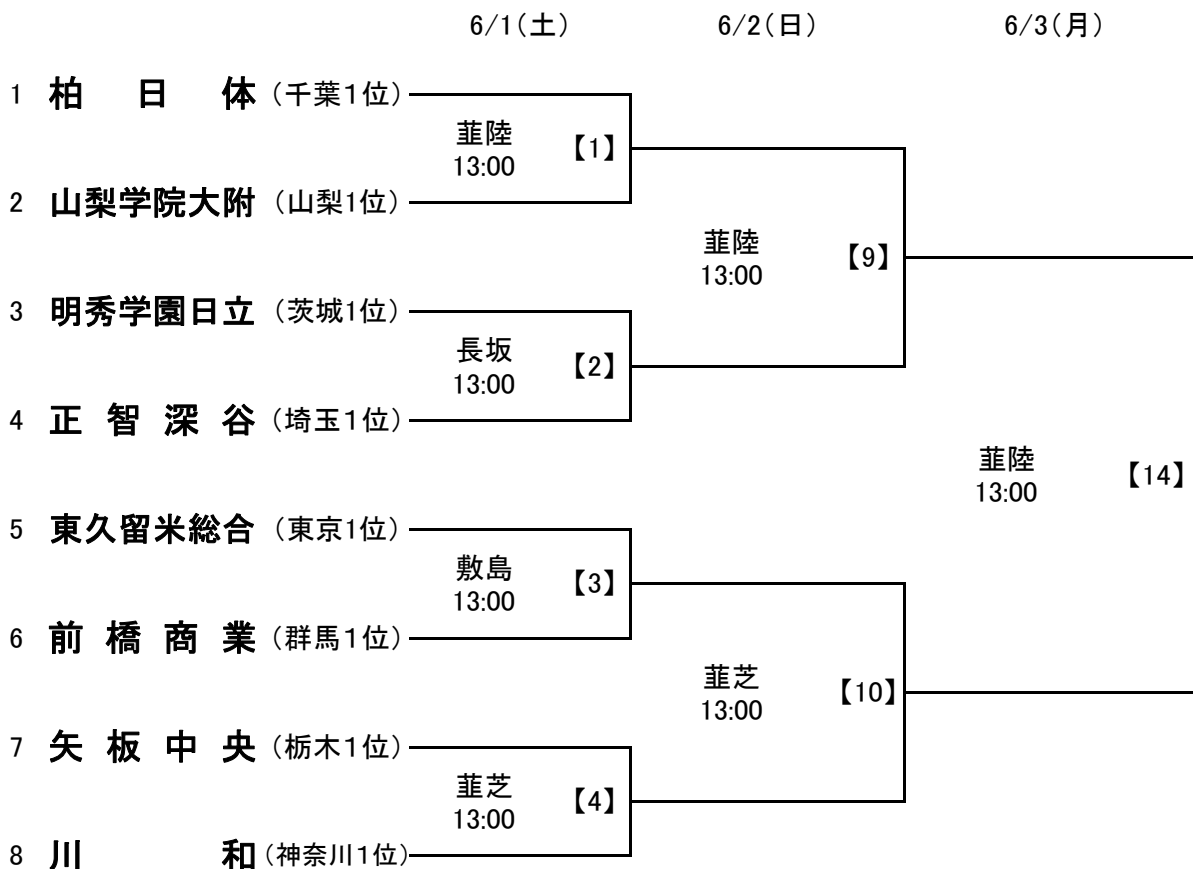

平成25年度
第56回関東高等学校サッカー大会
Aグループ組合せ

期日	マッチ ナンバー	開始時間	会場	対戦チーム		
				対戦相手	対戦相手	対戦相手
6/1(土) 1回戦	【1】	13:00	葦陸	柏 日 体 (千葉)	—	山梨学院大附 (山梨)
	【2】	13:00	長坂	秀明学園日立 (茨城)	—	正智深谷 (埼玉)
	【3】	13:00	敷島	東久留米総合 (東京)	—	前橋商業 (群馬)
	【4】	13:00	葦芝	矢板中央 (栃木)	—	川 和 (神奈川)
6/2(日) 2回戦	【9】	13:00	葦陸	【1】の勝者	—	【2】の勝者
	【10】	13:00	葦芝	【3】の勝者	—	【4】の勝者
6/3(月) 決勝戦	【14】	13:00	葦陸	【9】の勝者	—	【10】の勝者

会場 葦陸 … 葦崎中央公園陸上競技場
 葦芝 … 葦崎中央公園芝生広場
 長坂 … 長坂総合スポーツ公園陸上競技場
 敷島 … 敷島運動公園多目的広場