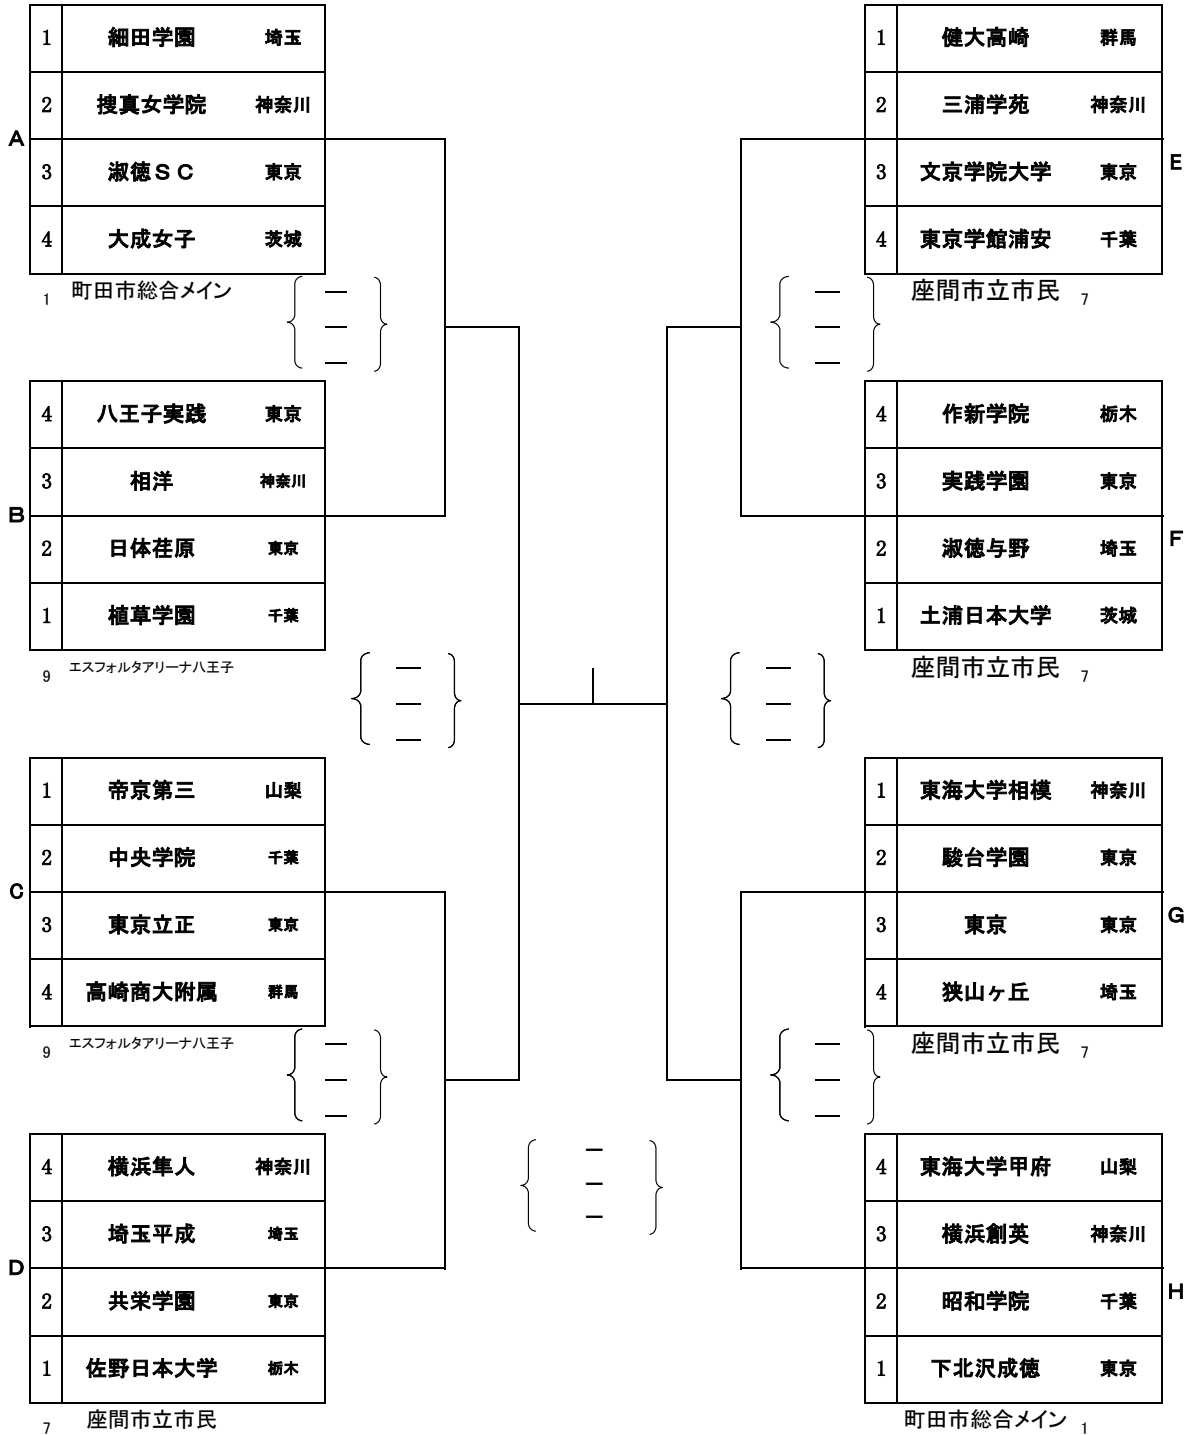

第23回 関東私立高等学校男女バレーボール選手権大会

女子 A

第23回 関東私立高等学校男女バレーボール選手権大会

女子 B