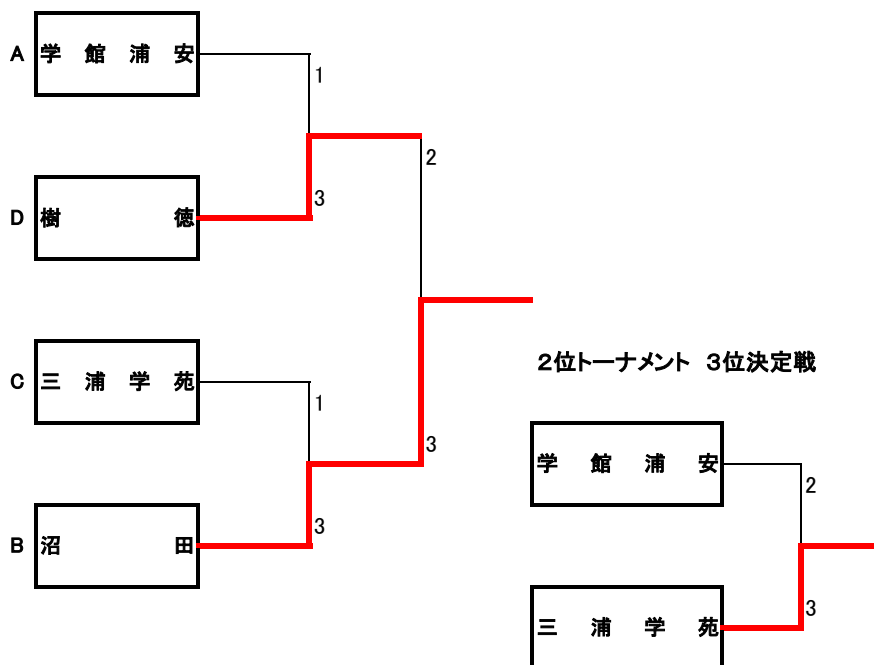

男子 I 部 2位トーナメント

試合結果一覧

男子 I 部	
1位	埼玉栄
2位	千葉経大附
3位	日大豊山
4位	湘南工大附
5位	沼田
6位	樹徳
7位	三浦学苑
8位	学館浦安
9位	実践学園
10位	川越東
11位	東海大菅生
12位	明秀学園
13位	日本航空
13位	桐蔭学園
13位	作新学院
13位	木更津総合
17位	市立浦和南
17位	甲府工業
17位	岩瀬日大
17位	足利工業

男子 I 部 3位リーグ

	明秀学園	川越東	実践学園	東海大菅生	勝敗	得点	順位
A 明秀学園	-	2-3	0-3	2-3	0-3	3	4
B 川越東	3-2	-	0-3	3-1	2-1	5	2
C 実践学園	3-0	3-0	-	3-0	3-0	6	1
D 東海大菅生	3-2	1-3	0-3	-	1-2	4	3

(上位10校が全国選抜に出場決定)