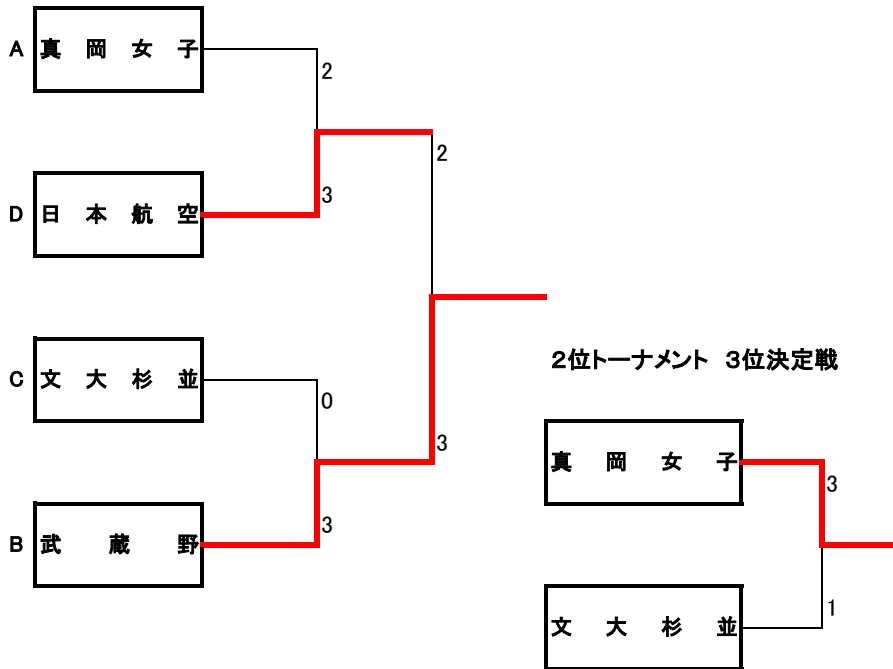

男子 I 部 順位決定戦

期日:平成29年12月26日

会場:日立市池の川さくらアリーナ

女子 I 部 1位トーナメント

女子 I 部 2位トーナメント

試合結果一覧

女子 I 部	
1位	正 智 深 谷
2位	青 藍 泰 斗
3位	横 浜 隼 人
4位	秋 草 学 園
5位	武 蔵 野
6位	日 本 航 空
7位	真 岡 女 子
8位	文 大 杉 並
9位	木 更 津 総 合
10位	吾 妻 中 之 条
11位	相 原
12位	幕 張 総 合
13位	本 庄 第 一
13位	明 秀 学 園
13位	樹 徳
13位	大 成 女 子
17位	東 海 大 菅 生
17位	吉 田
17位	横 浜 商 業
17位	千 葉 敬 愛