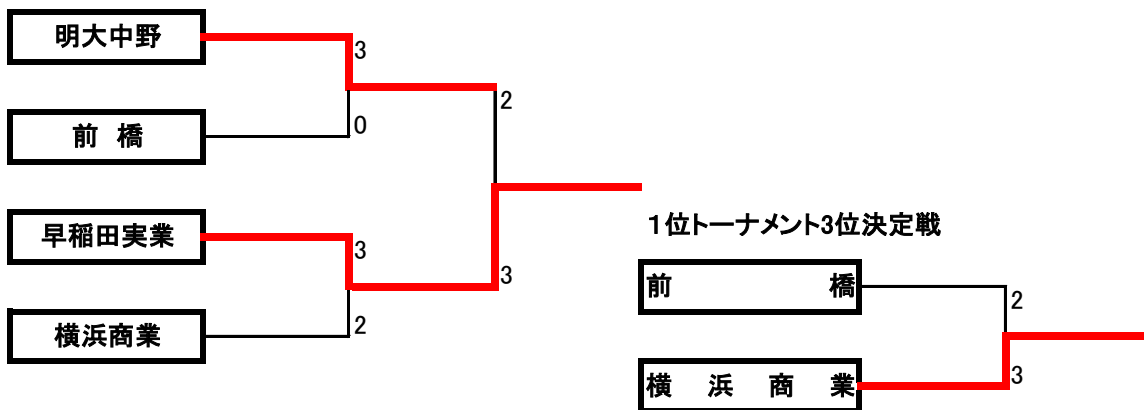

期日:平成29年12月26日
会場:日立市池の川さくらアリーナ

Ⅱ部 順位決定戦

男子Ⅱ部 1位トーナメント

Ⅱ部 順位決定戦

女子Ⅱ部 1位トーナメント