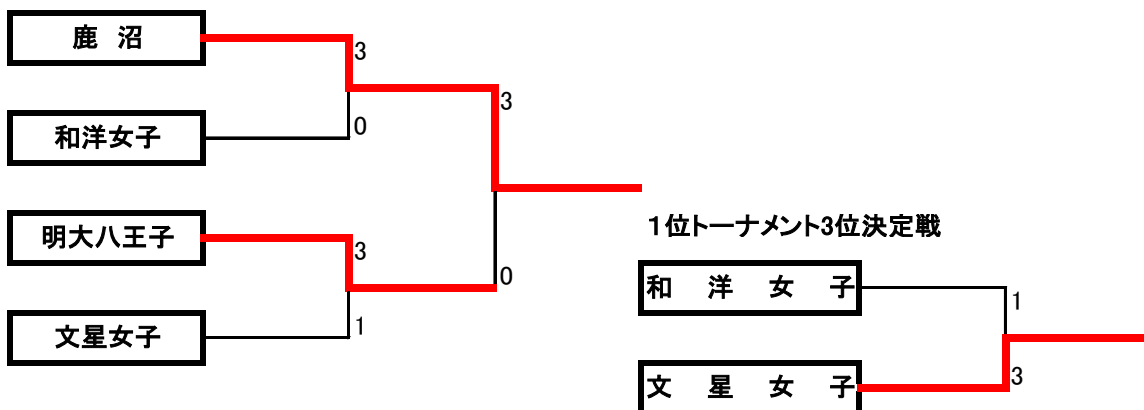

期日:平成29年12月26日
会場:日立市池の川さくらアリーナ

Ⅱ部 順位決定戦

男子Ⅱ部 1位トーナメント

Ⅱ部 順位決定戦

女子Ⅱ部 1位トーナメント

試合結果一覧

男子Ⅱ部	
1位	早稲田実業
2位	明大中野
3位	横浜商業
4位	前橋
5位	慶應義塾
5位	幕張総合
5位	青藍泰斗
5位	茨城高専
9位	鹿沼
9位	太田第一
9位	春日部
9位	桐生
13位	川口県陽
13位	吉田
13位	一宮商業
13位	甲府商業