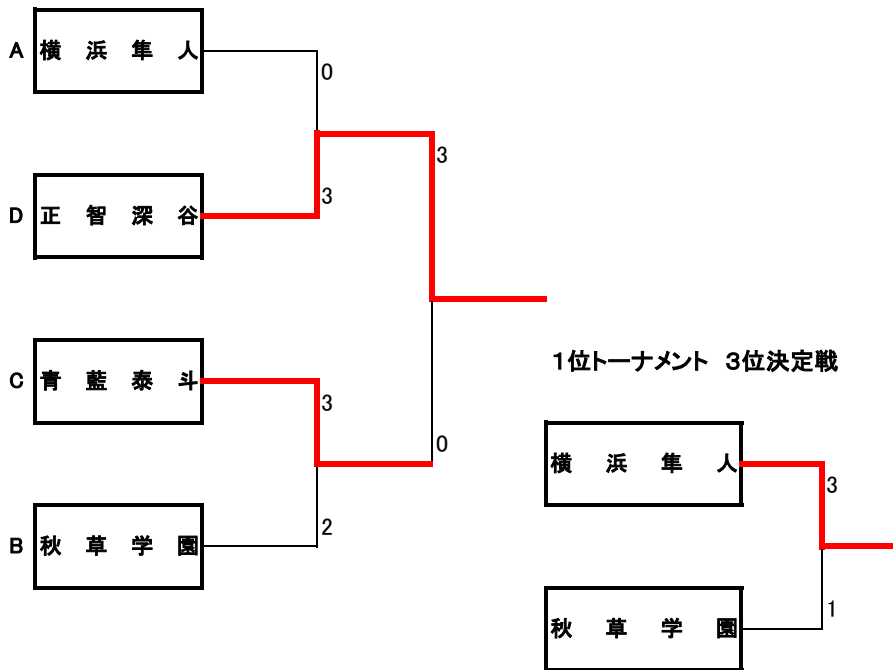

Bリーグ		武蔵野	明秀学園	吾妻中之条	秋草学園	吉田	勝敗	得点	順位
1	武蔵野		3-2	3-2	2-3	3-0	3-1	7	2
2	明秀学園	2-3		1-3	3-1	3-0	2-2	6	4
3	吾妻中之条	2-3	3-1		0-3	3-0	2-2	6	3
4	秋草学園	3-2	1-3	3-0		3-0	3-1	7	1
5	吉田	0-3	0-3	0-3	0-3		0-4	4	5

※1・2位, 3・4位は直接対決による

Cリーグ		青藍泰斗	文大杉並	幕張総合	樹徳	横浜商業	勝敗	得点	順位
1	青藍泰斗		3-0	3-2	3-1	3-0	4-0	8	1
2	文大杉並	0-3		3-2	3-2	3-1	3-1	7	2
3	幕張総合	2-3	2-3		3-1	3-2	2-2	6	3
4	樹徳	1-3	2-3	1-3		3-2	1-3	5	4
5	横浜商業	0-3	1-3	2-3	2-3		0-4	4	5

Dリーグ		正智深谷	日本航空	相原	大成女子	千葉敬愛	勝敗	得点	順位
1	正智深谷		3-0	3-0	3-0	3-0	4-0	8	1
2	日本航空	0-3		3-1	3-0	3-0	3-1	7	2
3	相原	0-3	1-3		3-0	3-0	2-2	6	3
4	大成女子	0-3	0-3	0-3		3-0	1-3	5	4
5	千葉敬愛	0-3	0-3	0-3	0-3		0-4	4	5

男子 I 部 順位決定戦

期日:平成29年12月26日

会場:日立市池の川さくらアリーナ

女子 I 部 1位トーナメント

女子 I 部 2位トーナメント

試合結果一覧

女子 I 部	
1位	正 智 深 谷
2位	青 藍 泰 斗
3位	横 浜 隼 人
4位	秋 草 学 園
5位	武 蔵 野
6位	日 本 航 空
7位	真 岡 女 子
8位	文 大 杉 並
9位	木 更 津 総 合
10位	吾 妻 中 之 条
11位	相 原
12位	幕 張 総 合
13位	本 庄 第 一
13位	明 秀 学 園
13位	樹 徳
13位	大 成 女 子
17位	東 海 大 菅 生
17位	吉 田
17位	横 浜 商 業
17位	千 葉 敬 愛