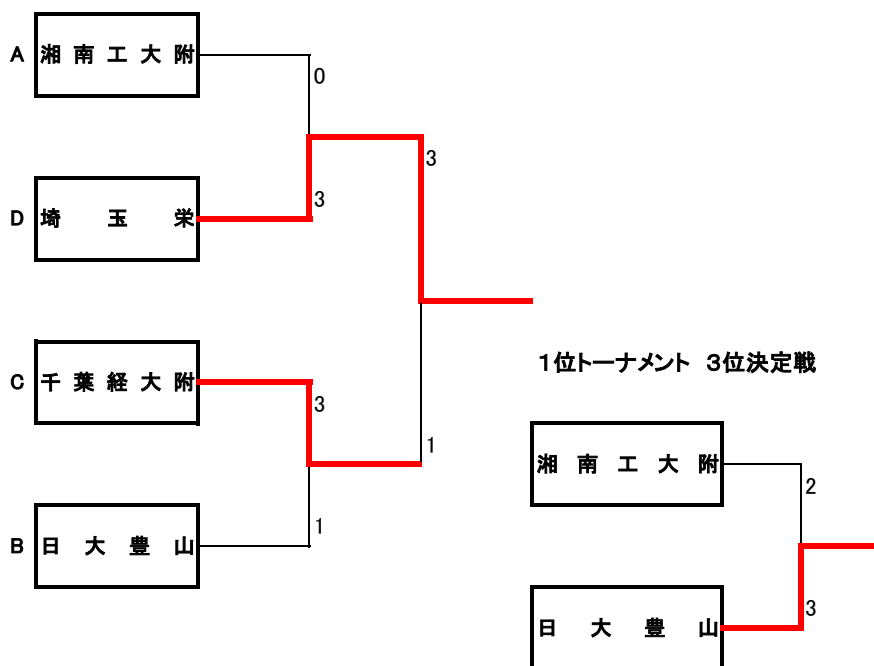

男子 I 部 順位決定戦

期日:平成29年12月26日

会場:日立市池の川さくらアリーナ

男子 I 部 1位トーナメント