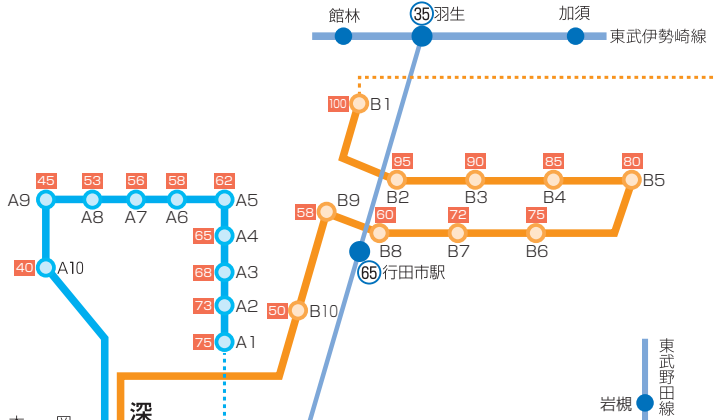

スクールバス(無料)運行時間

深谷駅南口徒歩5分

C 神川・児玉・美里コース 95分

- ①バチンコJOBU前 6:58 発
- ②町立国保診療所 7:10
- ③中央ゼミナール前 7:20
- ④十条南口バス停 7:25
- ⑤埼玉信用組合美里支店 7:30
- ⑥松久駅入口 7:33
- ⑦用土郵便局前 7:40
- ⑧正智深谷高等学校 8:30 着

B 行田・川里コース 100分

- ①荒木天満宮・消防団車庫前 6:50 発
- ②東行田駅前・消防団車庫前 6:55
- ③若小玉ホワイトピア・仲商店前 7:00
- ④太田公民館前・中島理髪店前 7:05
- ⑤川里工業団地・あがき公園公民館前 7:10
- ⑥田舎っぺうどん前 7:15
- ⑦行田佐間郵便局 7:18
- ⑧行田市駅前・みのや酒店前 7:30
- ⑨ローソン行田谷郷二丁目店前 7:32
- ⑩熊谷星宮小学校前 7:40
- ⑪正智深谷高等学校 8:30 着

A 熊谷・妻沼コース 75分

- ①熊谷ラグビー場入口 7:15 発
- ②中条小学校前 7:17
- ③ローソン北河原店 7:22
- ④老人憩いの家 7:25
- ⑤森田商店 7:28
- ⑥ニュータウン入口バス停 7:32
- ⑦レストランオーリーブ横 7:34
- ⑧妻沼運動公園南口 7:37
- ⑨ラーメンショップ前 7:45
- ⑩モリタネ前 7:50
- ⑪正智深谷高等学校 8:30 着

D 秩父・長瀬コース 80分

- ①秩父駅ロータリー 7:10 発
 - ②大野原ヤオコー前 7:15
 - ③皆野駅入り口 7:30
 - ④セブンイレブン長瀬岩畳店 7:35
 - ⑤ファミリーマート長瀬中野上店 7:40
 - ⑥正智深谷高等学校 8:30 着
- ※帰りのみ「道の駅ちちぶ」にも停車します

E 小川・寄居コース 80分

- ①東小川六・五丁目バス停 7:10 発
- ②小川道の駅 7:15
- ③埼玉小川支店前 7:20
- ④木下医院前 7:22
- ⑤ベシニア前 7:35
- ⑥坂本酒店 7:40
- ⑦寄居駅北口 7:50
- ⑧松よしうどん店 7:58
- ⑨セブンイレブン深谷大谷店 8:00
- ⑩正智深谷高等学校 8:30 着

F 嵐山・森林公園コース 75分

- ①嵐山駅東口・ロータリー 7:15 発
- ②森林公園駅南口 7:30
- ③瀬川中学校西・コクボスポーツ駐車場前 7:40
- ④江森自動車 7:43
- ⑤江南行政センター 7:50
- ⑥江南北小学校正門前 7:52
- ⑦本皇郵便局 8:02
- ⑧深谷はばき特別支援学校入口向い 8:04
- ⑨神山医院 8:06
- ⑩正智深谷高等学校 8:30 着

○の数字は深谷駅までの所用時間(分)
 ■の数字はスクールバスによる学校までの所用時間(分)
 ▲の数字は最寄駅までの所用時間(分)