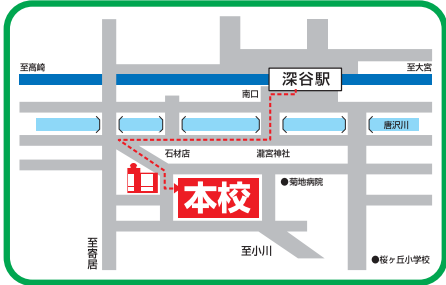

スクールバス(無料)運行時間

深谷駅南口徒歩5分

C 神川・児玉・美里コース 95分

- ①バチンコJOBU前 6:58 発
- ②町立国保診療所 7:10
- ③中央ゼミナール前 7:20
- ④十条南口バス停 7:25
- ⑤埼玉信用組合美里支店 7:30
- ⑥松久駅入口 7:33
- ⑦用土郵便局前 7:40
- ⑧正智深谷高等学校 8:30 着

B 行田・川里コース 100分

- ①荒木天満宮・消防団車庫前 6:50 発
- ②東行田駅前・消防団車庫前 6:55
- ③若小玉ホワイトピア・仲商店前 7:00
- ④太田公民館前・中島理髪店前 7:05
- ⑤川里工業団地・あがき公園公民館前 7:10
- ⑥田舎っぺうどん前 7:15
- ⑦行田佐間郵便局 7:18
- ⑧行田市駅前・みのや酒店前 7:30
- ⑨ローソン行田谷郷二丁目店前 7:32
- ⑩熊谷星宮小学校前 7:40
- ⑪正智深谷高等学校 8:30 着

A 熊谷・妻沼コース 75分

- ①熊谷ラグビー場入口 7:15 発
- ②中条小学校前 7:17
- ③ローソン北河原店 7:22
- ④老人憩いの家 7:25
- ⑤森田商店 7:28
- ⑥ニュータウン入口バス停 7:32
- ⑦レストランオーリーブ横 7:34
- ⑧妻沼運動公園南口 7:37
- ⑨ラーメンショップ前 7:45
- ⑩モリタネ前 7:50
- ⑪正智深谷高等学校 8:30 着

D 秩父・長瀬コース 80分

- ①秩父駅ロータリー 7:10 発
 - ②大野原ヤオコー前 7:15
 - ③皆野駅入り口 7:30
 - ④セブンイレブン長瀬岩畳店 7:35
 - ⑤ファミリーマート長瀬中野上店 7:40
 - ⑥正智深谷高等学校 8:30 着
- ※帰りのみ「道の駅ちちぶ」にも停車します

E 小川・寄居コース 80分

- ①東小川六・五丁目バス停 7:10 発
- ②小川道の駅 7:15
- ③埼玉小川支店前 7:20
- ④木下医院前 7:22
- ⑤ベシニア前 7:35
- ⑥坂本酒店 7:40
- ⑦寄居駅北口 7:50
- ⑧松よしうどん店 7:58
- ⑨セブンイレブン深谷大谷店 8:00
- ⑩正智深谷高等学校 8:30 着

F 嵐山・森林公園コース 75分

- ①嵐山駅東口・ロータリー 7:15 発
- ②森林公園駅南口 7:30
- ③瀬川中学校西・コクボスポーツ駐車場前 7:40
- ④江森自動車 7:43
- ⑤江南行政センター 7:50
- ⑥江南北小学校正門前 7:52
- ⑦本皇郵便局 8:02
- ⑧深谷はばき特別支援学校入口向い 8:04
- ⑨神山医院 8:06
- ⑩正智深谷高等学校 8:30 着

○の数字は深谷駅までの所用時間(分)
 ■の数字はスクールバスによる学校までの所用時間(分)
 ▲の数字は最寄駅までの所用時間(分)