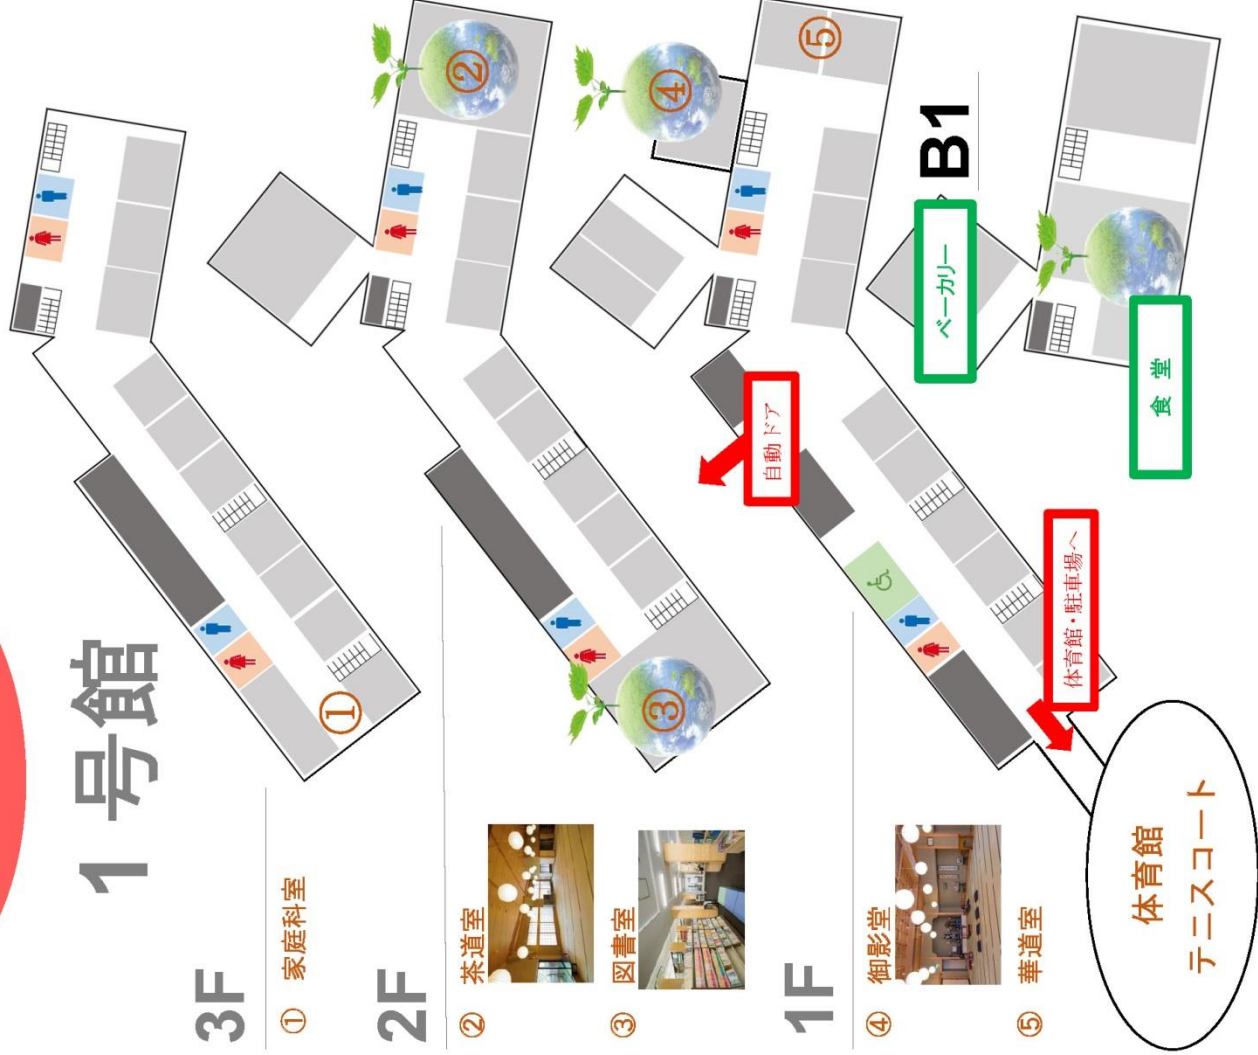

本日の流れ

- 9:00～ 校長あいさつ
- 9:10～ 学校紹介
- 9:25～ 進路指導について
- 9:40～ 2020年度入試について
- 9:50～ 諸連絡
- 10:00～ 学校説明会終了 移動開始
 - 個別相談会(要予約)
場所：5号館5階 スカイルーム
 - 学内散策(裏面地図参照)
 - イベント参加

スクールバス出発 12:00

※ 時間は前後する場合がございます。

本日のイベント

① スタディサポート体験

Speaking と Listening の力を楽しみながら伸ばせるアプリケーションを体験できます！

場所：
5号館1階
多目的ホール

② スタンプラリー

正智オリジナルグッズをゲットしよう！
グッズ交換場所：5号館1階エントランスホール

ご自由にご参加ください!!

校内案内図

校内散策用フロアマップ

スタンプラリーの
ポイントです!!
(4カ所)

2号館

1号館

5号館