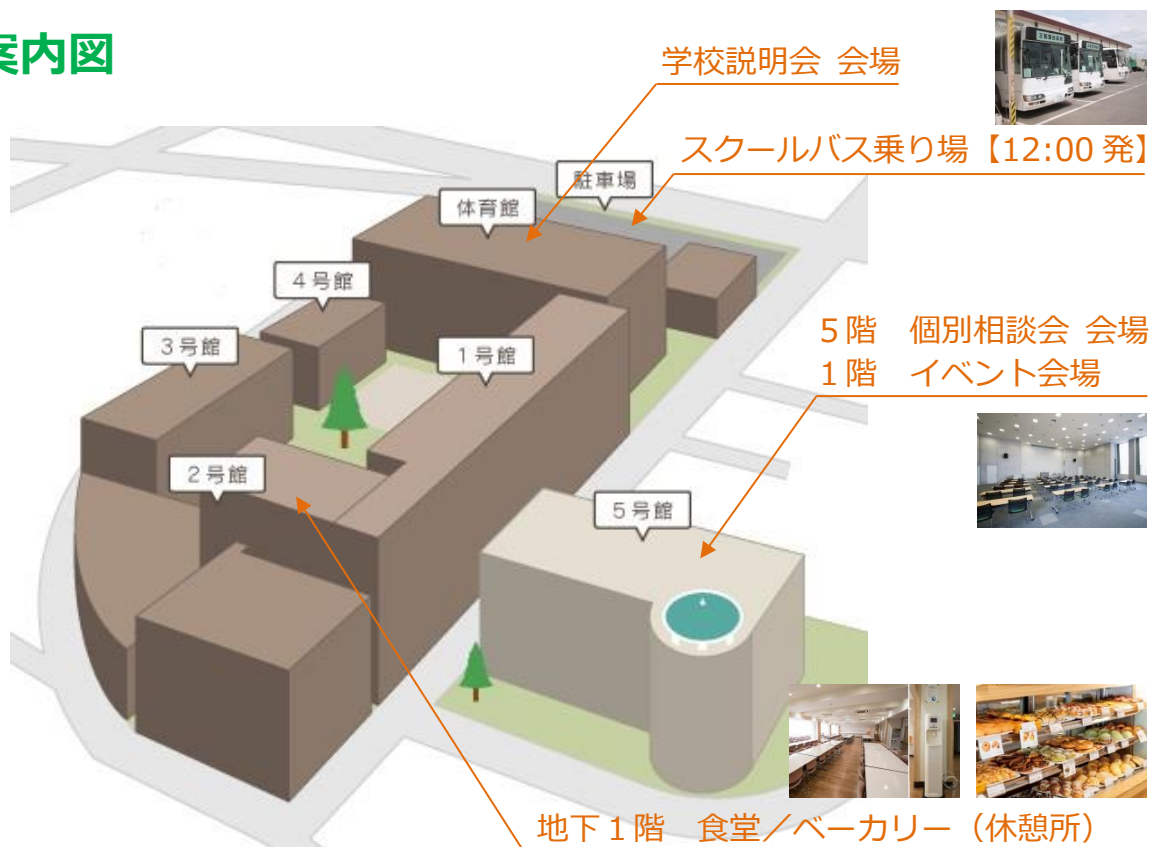

本日の流れ

- 9:00～ 校長あいさつ
- 9:10～ 学校紹介
- 9:25～ 進路指導について
- 9:40～ 2020年度入試について
- 9:50～ 諸連絡
- 10:00～ 学校説明会終了 移動開始
 - 個別相談会(要予約)
場所：5号館5階 スカイルーム
 - 学内散策(裏面地図参照)
 - イベント参加

スクールバス出発 12:00

※ 時間は前後する場合がございます。

本日のイベント

① スタディサポート体験

Speaking と Listening の力を楽しみながら伸ばせるアプリケーションを体験できます！

場所：
5号館1階
多目的ホール

② スタンプラリー

正智オリジナルグッズをゲットしよう！
グッズ交換場所：5号館1階エントランスホール

ご自由にご参加ください!!

校内案内図

校内散策用フロアマップ

スタンプラリーの
ポイントです!!
(4カ所)

2号館

1号館

5号館