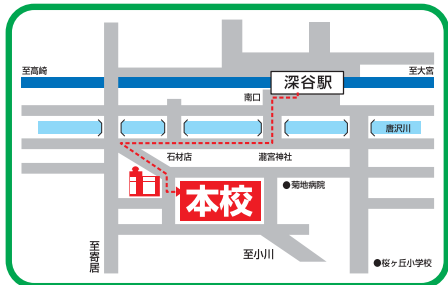

令和4年度スクールバス運行時間（予定）

スクールバスは無料です。

深谷駅南口徒歩4分

B 行田・川里コース 100分

- ① 荒木天満宮・消防団車庫前 6:50 発
- ② 東行田駅前・消防団車庫前 6:55
- ③ 若小玉ホワイトピア・仲商店前 7:00
- ④ 太田公民館手前・中島理髪店前 7:05
- ⑤ 川里工業団地・あがぎ公園公民館前 7:10
- ⑥ さきたま古墳公園第2駐車場前 (旧田舎っぺうどん前) 7:15
- ⑦ 行田佐間郵便局 7:18
- ⑧ 行田市駅前・みのや酒店前 7:30
- ⑨ ローソン行田谷郷二丁目店前 7:32
- ⑩ 熊谷星宮小学校前 7:40
- ⑪ 正智深谷高等学校 8:30 着

令和6年度より廃止

A 熊谷・妻沼コース 75分

- ① 熊谷ラグビー場入口 7:15 発
- ② 中条小学校前 7:17
- ③ ローソン北河原店 7:22
- ④ 老人憩いの家 7:25
- ⑤ 森田商店 7:28
- ⑥ ニュータウン入口バス停 7:32
- ⑦ レストランオリーブ横 7:34
- ⑧ 妻沼運動公園南口 7:37
- ⑨ ラーメンショップ前 7:45
- ⑩ 新戒郵便局 (旧:モリタネ前) 7:50
- ⑪ 正智深谷高等学校 8:30 着

※太田駅を経由することを検討中

C 小川・寄居コース 80分

- ① 東小川六・五丁目バス停 7:10 発
- ② 小川道の駅 7:15
- ③ 埼玉小川支店前 7:20
- ④ 木下医院前 7:22
- ⑤ ペイシア前 7:35
- ⑥ 寄居駅北口 7:50
- ⑦ 松よしうどん店 7:58
- ⑧ セブンイレブン深谷大谷店 8:00
- ⑨ 正智深谷高等学校 8:30 着

※令和6年度より寄居駅発 (バス停①～⑤廃止)

D 嵐山・森林公園コース 75分

- ① 嵐山駅東口・ロータリー 7:15 発
- ② 森林公園駅南口 7:30
- ③ 瀬川中学校西・ココスボーツ駐車庫前 7:40
- ④ 江森自動車 7:43
- ⑤ 江南行政センター 7:50
- ⑥ 江南北小学校正門前 7:52
- ⑦ 本島郵便局 8:02
- ⑧ 深谷はばたき特別支援学校入口向い 8:04
- ⑨ 神山医院 8:06
- ⑩ 正智深谷高等学校 8:30 着