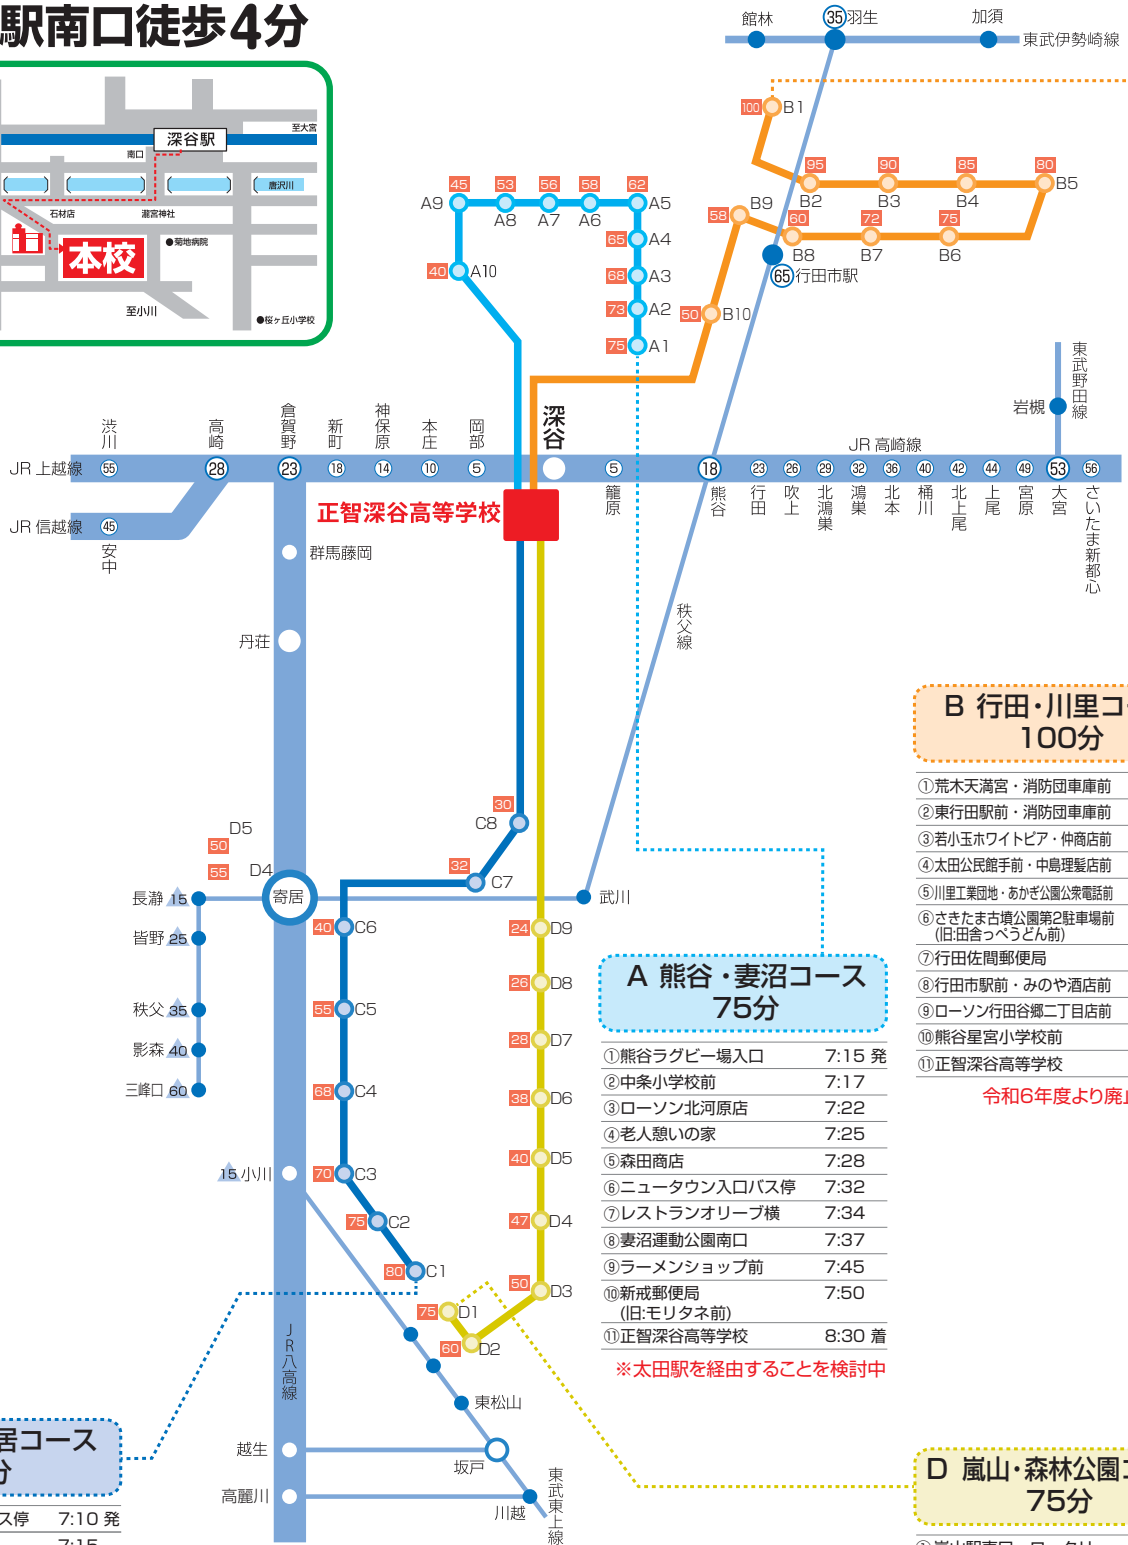

令和4年度スクールバス運行時間（予定）

スクールバスは無料です。

深谷駅南口徒歩4分

B 行田・川里コース 100分

- ① 荒木天満宮・消防団車庫前 6:50 発
- ② 東行田駅前・消防団車庫前 6:55
- ③ 若小玉ホワイトピア・仲商店前 7:00
- ④ 太田公民館手前・中島理髪店前 7:05
- ⑤ 川里工業団地・あがぎ公園公民館前 7:10
- ⑥ さきたま古墳公園第2駐車場前 (旧田舎っぺうどん前) 7:15
- ⑦ 行田佐間郵便局 7:18
- ⑧ 行田市駅前・みのや酒店前 7:30
- ⑨ ローソン行田谷郷二丁目店前 7:32
- ⑩ 熊谷星宮小学校前 7:40
- ⑪ 正智深谷高等学校 8:30 着

令和6年度より廃止

A 熊谷・妻沼コース 75分

- ① 熊谷ラグビー場入口 7:15 発
- ② 中条小学校前 7:17
- ③ ローソン北河原店 7:22
- ④ 老人憩いの家 7:25
- ⑤ 森田商店 7:28
- ⑥ ニュータウン入口バス停 7:32
- ⑦ レストランオリーブ横 7:34
- ⑧ 妻沼運動公園南口 7:37
- ⑨ ラーメンショップ前 7:45
- ⑩ 新戒郵便局 (旧:モリタネ前) 7:50
- ⑪ 正智深谷高等学校 8:30 着

※太田駅を経由することを検討中

C 小川・寄居コース 80分

- ① 東小川六・五丁目バス停 7:10 発
- ② 小川道の駅 7:15
- ③ 埼玉小川支店前 7:20
- ④ 木下医院前 7:22
- ⑤ ペイシア前 7:35
- ⑥ 寄居駅北口 7:50
- ⑦ 松よしうどん店 7:58
- ⑧ セブンイレブン深谷大谷店 8:00
- ⑨ 正智深谷高等学校 8:30 着

※令和6年度より寄居駅発 (バス停①～⑤廃止)

D 嵐山・森林公園コース 75分

- ① 嵐山駅東口・ロータリー 7:15 発
- ② 森林公園駅南口 7:30
- ③ 瀬川中学校西・コクボスポーツ駐車場前 7:40
- ④ 江森自動車 7:43
- ⑤ 江南行政センター 7:50
- ⑥ 江南北小学校正門前 7:52
- ⑦ 本島郵便局 8:02
- ⑧ 深谷はばたき特別支援学校入口向い 8:04
- ⑨ 神山医院 8:06
- ⑩ 正智深谷高等学校 8:30 着