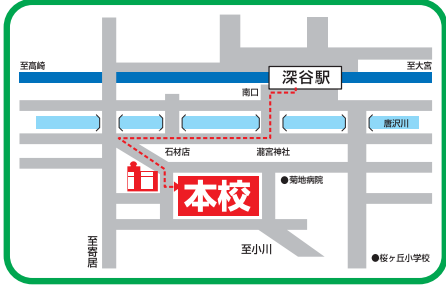

令和4年度スクールバス運行時間（予定）

スクールバスは無料です。

深谷駅南口徒歩4分

B 行田・川里コース 100分

- ① 荒木天満宮・消防団車庫前 6:50 発
- ② 東行田駅前・消防団車庫前 6:55
- ③ 若小玉ホワイトピア・仲商店前 7:00
- ④ 太田公民館手前・中島理髪店前 7:05
- ⑤ 川里工業団地・あがぎ公園公民館前 7:10
- ⑥ さきたま古墳公園第2駐車場前 (旧田舎っぺうどん前) 7:15
- ⑦ 行田佐間郵便局 7:18
- ⑧ 行田市駅前・みのや酒店前 7:30
- ⑨ ローソン行田谷郷二丁目店前 7:32
- ⑩ 熊谷星宮小学校前 7:40
- ⑪ 正智深谷高等学校 8:30 着

令和6年度より廃止

A 熊谷・妻沼コース 75分

- ① 熊谷ラグビー場入口 7:15 発
- ② 中条小学校前 7:17
- ③ ローソン北河原店 7:22
- ④ 老人憩いの家 7:25
- ⑤ 森田商店 7:28
- ⑥ ニュータウン入口バス停 7:32
- ⑦ レストランオリーブ横 7:34
- ⑧ 妻沼運動公園南口 7:37
- ⑨ ラーメンショップ前 7:45
- ⑩ 新戒郵便局 (旧:モリタネ前) 7:50
- ⑪ 正智深谷高等学校 8:30 着

※太田駅を経由することを検討中

C 小川・寄居コース 80分

- ① 東小川六・五丁目バス停 7:10 発
- ② 小川道の駅 7:15
- ③ 埼玉小川支店前 7:20
- ④ 木下医院前 7:22
- ⑤ ペイシア前 7:35
- ⑥ 寄居駅北口 7:50
- ⑦ 松よしうどん店 7:58
- ⑧ セブンイレブン深谷大谷店 8:00
- ⑨ 正智深谷高等学校 8:30 着

※令和6年度より寄居駅発 (バス停①～⑤廃止)

D 嵐山・森林公園コース 75分

- ① 嵐山駅東口・ロータリー 7:15 発
- ② 森林公園駅南口 7:30
- ③ 瀬川中学校西・コクボスポーツ駐車場前 7:40
- ④ 江森自動車 7:43
- ⑤ 江南行政センター 7:50
- ⑥ 江南北小学校正門前 7:52
- ⑦ 本島郵便局 8:02
- ⑧ 深谷はばたき特別支援学校入口向い 8:04
- ⑨ 神山医院 8:06
- ⑩ 正智深谷高等学校 8:30 着