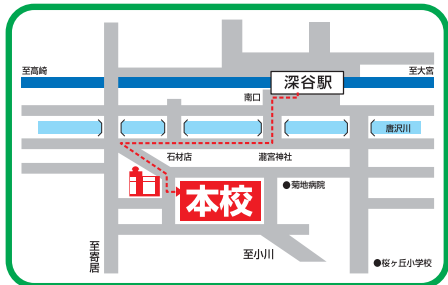

令和4年度スクールバス運行時間

スクールバスは無料です。

深谷駅南口徒歩4分

B 行田・川里コース 100分

- ① 荒木天満宮・消防団車庫前 6:50 発
- ② 東行田駅前・消防団車庫前 6:55
- ③ 若小玉ホワイトピア・仲商店前 7:00
- ④ 太田公民館手前・中島理髪店前 7:05
- ⑤ 川里工業団地・あがぎ公園公民館前 7:10
- ⑥ さきたま古墳公園第2駐車場前 (旧田舎っぺうどん前) 7:15
- ⑦ 行田佐間郵便局 7:18
- ⑧ 行田市駅前・みのや酒店前 7:30
- ⑨ ローソン行田谷郷二丁目店前 7:32
- ⑩ 熊谷星宮小学校前 7:40
- ⑪ 正智深谷高等学校 8:30 着

令和6年度より廃止

A 熊谷・妻沼コース 75分

- ① 熊谷ラグビー場入口 7:15 発
- ② 中条小学校前 7:17
- ③ ローソン北河原店 7:22
- ④ 老人憩いの家 7:25
- ⑤ 森田商店 7:28
- ⑥ ニュータウン入口バス停 7:32
- ⑦ レストランオリーブ横 7:34
- ⑧ 妻沼運動公園南口 7:37
- ⑨ ラーメンショップ前 7:45
- ⑩ 新戒郵便局 7:50
- ⑪ 正智深谷高等学校 8:30 着

※太田駅を経由することを検討中

C 嵐山・小川・寄居コース 95分

- ① 嵐山駅東口・ロータリー 6:55 発
- ② 東小川六・五丁目バス停 7:10
- ③ 小川道の駅 7:15
- ④ 埼玉小川支店前 7:20
- ⑤ 木下医院前 7:22
- ⑥ ペイシア前 7:35
- ⑦ 寄居駅北口 7:50
- ⑧ 松よしうどん店 7:58
- ⑨ セブンイレブン深谷大谷店 8:00
- ⑩ 正智深谷高等学校 8:30 着

※令和6年度より寄居駅発 (バス停①～⑥廃止)

D 森林公園コース 60分

- ① 森林公園駅北口 7:30 発
- ② 瀬川中学校西・コホスポーツ駐車前 7:40
- ③ 江森自動車 7:43
- ④ 江南行政センター 7:50
- ⑤ 江南北小学校正門前 7:52
- ⑥ 本島郵便局 8:02
- ⑦ 深谷はばたき特別支援学校入口向い 8:04
- ⑧ 神山医院 8:06
- ⑨ 正智深谷高等学校 8:30 着