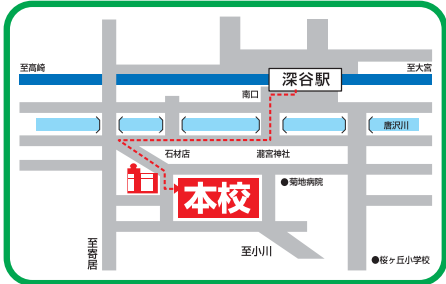

令和4年度スクールバス運行時間

スクールバスは無料です。

深谷駅南口徒歩4分

B 行田・川里コース 100分

- ① 荒木天満宮・消防団車庫前 6:50 発
- ② 東行田駅前・消防団車庫前 6:55
- ③ 若小玉ホワイトピア・仲商店前 7:00
- ④ 太田公民館手前・中島理髪店前 7:05
- ⑤ 川里工業団地・あがぎ公園公民館前 7:10
- ⑥ さきたま古墳公園第2駐車場前 (旧田舎っぺうどん前) 7:15
- ⑦ 行田佐間郵便局 7:18
- ⑧ 行田市駅前・みのや酒店前 7:30
- ⑨ ローソン行田谷郷二丁目店前 7:32
- ⑩ 熊谷星宮小学校前 7:40
- ⑪ 正智深谷高等学校 8:30 着

令和6年度より廃止

A 熊谷・妻沼コース 75分

- ① 熊谷ラグビー場入口 7:15 発
- ② 中条小学校前 7:17
- ③ ローソン北河原店 7:22
- ④ 老人憩いの家 7:25
- ⑤ 森田商店 7:28
- ⑥ ニュータウン入口バス停 7:32
- ⑦ レストランオリーブ横 7:34
- ⑧ 妻沼運動公園南口 7:37
- ⑨ ラーメンショップ前 7:45
- ⑩ 新戒郵便局 7:50
- ⑪ 正智深谷高等学校 8:30 着

※太田駅を経由することを検討中

C 嵐山・小川・寄居コース 95分

- ① 嵐山駅東口・ロータリー 6:55 発
- ② 東小川六・五丁目バス停 7:10
- ③ 小川道の駅 7:15
- ④ 埼玉小川支店前 7:20
- ⑤ 木下医院前 7:22
- ⑥ ペイシア前 7:35
- ⑦ 寄居駅北口 7:50
- ⑧ 松よしうどん店 7:58
- ⑨ セブンイレブン深谷大谷店 8:00
- ⑩ 正智深谷高等学校 8:30 着

※令和6年度より寄居駅発 (バス停①～⑥廃止)

D 森林公園コース 60分

- ① 森林公園駅北口 7:30 発
- ② 瀬川中学校西・コクホスポーツ駐車前 7:40
- ③ 江森自動車 7:43
- ④ 江南行政センター 7:50
- ⑤ 江南北小学校正門前 7:52
- ⑥ 本島郵便局 8:02
- ⑦ 深谷はばたき特別支援学校入口向い 8:04
- ⑧ 神山医院 8:06
- ⑨ 正智深谷高等学校 8:30 着