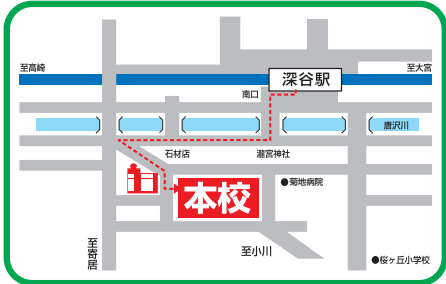

令和4年度スクールバス運行時間

スクールバスは無料です。

深谷駅南口徒歩4分

B 行田・川里コース 100分

- ① 荒木天満宮・消防団車庫前 6:50 発
- ② 東行田駅前・消防団車庫前 6:55
- ③ 若小玉ホワイトピア・仲商店前 7:00
- ④ 太田公民館手前・中島理髪店前 7:05
- ⑤ 川里工業団地・あがぎ公園公民館前 7:10
- ⑥ さきたま古墳公園第2駐車場前 (旧田舎っぺうどん前) 7:15
- ⑦ 行田佐間郵便局 7:18
- ⑧ セレネホール行田 7:30
- ⑨ ローソン行田谷郷二丁目店前 7:32
- ⑩ 熊谷星宮小学校前 7:40
- ⑪ 正智深谷高等学校 8:30 着

令和6年度より廃止

A 熊谷・妻沼コース 75分

- ① 熊谷ラグビー場入口 7:15 発
- ② 中条小学校前 7:17
- ③ ローソン北河原店 7:22
- ④ 老人憩いの家 7:25
- ⑤ 森田商店 7:28
- ⑥ ニュータウン入口バス停 7:32
- ⑦ レストランオリーブ横 7:34
- ⑧ 妻沼運動公園南口 7:37
- ⑨ ラーメンショップ前 7:45
- ⑩ 新戒郵便局 7:50
- ⑪ 正智深谷高等学校 8:30 着

※太田駅を経由することを検討中

C 嵐山・小川・寄居コース 95分

- ① 嵐山駅東口・ロータリー 6:55 発
- ② 東小川六・五丁目バス停 7:10
- ③ 小川道の駅 7:15
- ④ 埼玉小川支店前 7:20
- ⑤ 木下医院前 7:22
- ⑥ ペイシア前 7:35
- ⑦ 寄居駅北口 7:50
- ⑧ 松よしうどん店 7:58
- ⑨ セブンイレブン深谷大谷店 8:00
- ⑩ 正智深谷高等学校 8:30 着

※令和6年度より寄居駅発 (バス停①～⑥廃止)

D 森林公園コース 60分

- ① 森林公園駅北口 7:30 発
- ② 瀬川中学校西・コホスポーツ駐車前 7:40
- ③ 江森自動車 7:43
- ④ 江南行政センター 7:50
- ⑤ 江南北小学校正門前 7:52
- ⑥ 本島郵便局 8:02
- ⑦ 深谷はばたき特別支援学校入口向い 8:04
- ⑧ 神山医院 8:06
- ⑨ 正智深谷高等学校 8:30 着