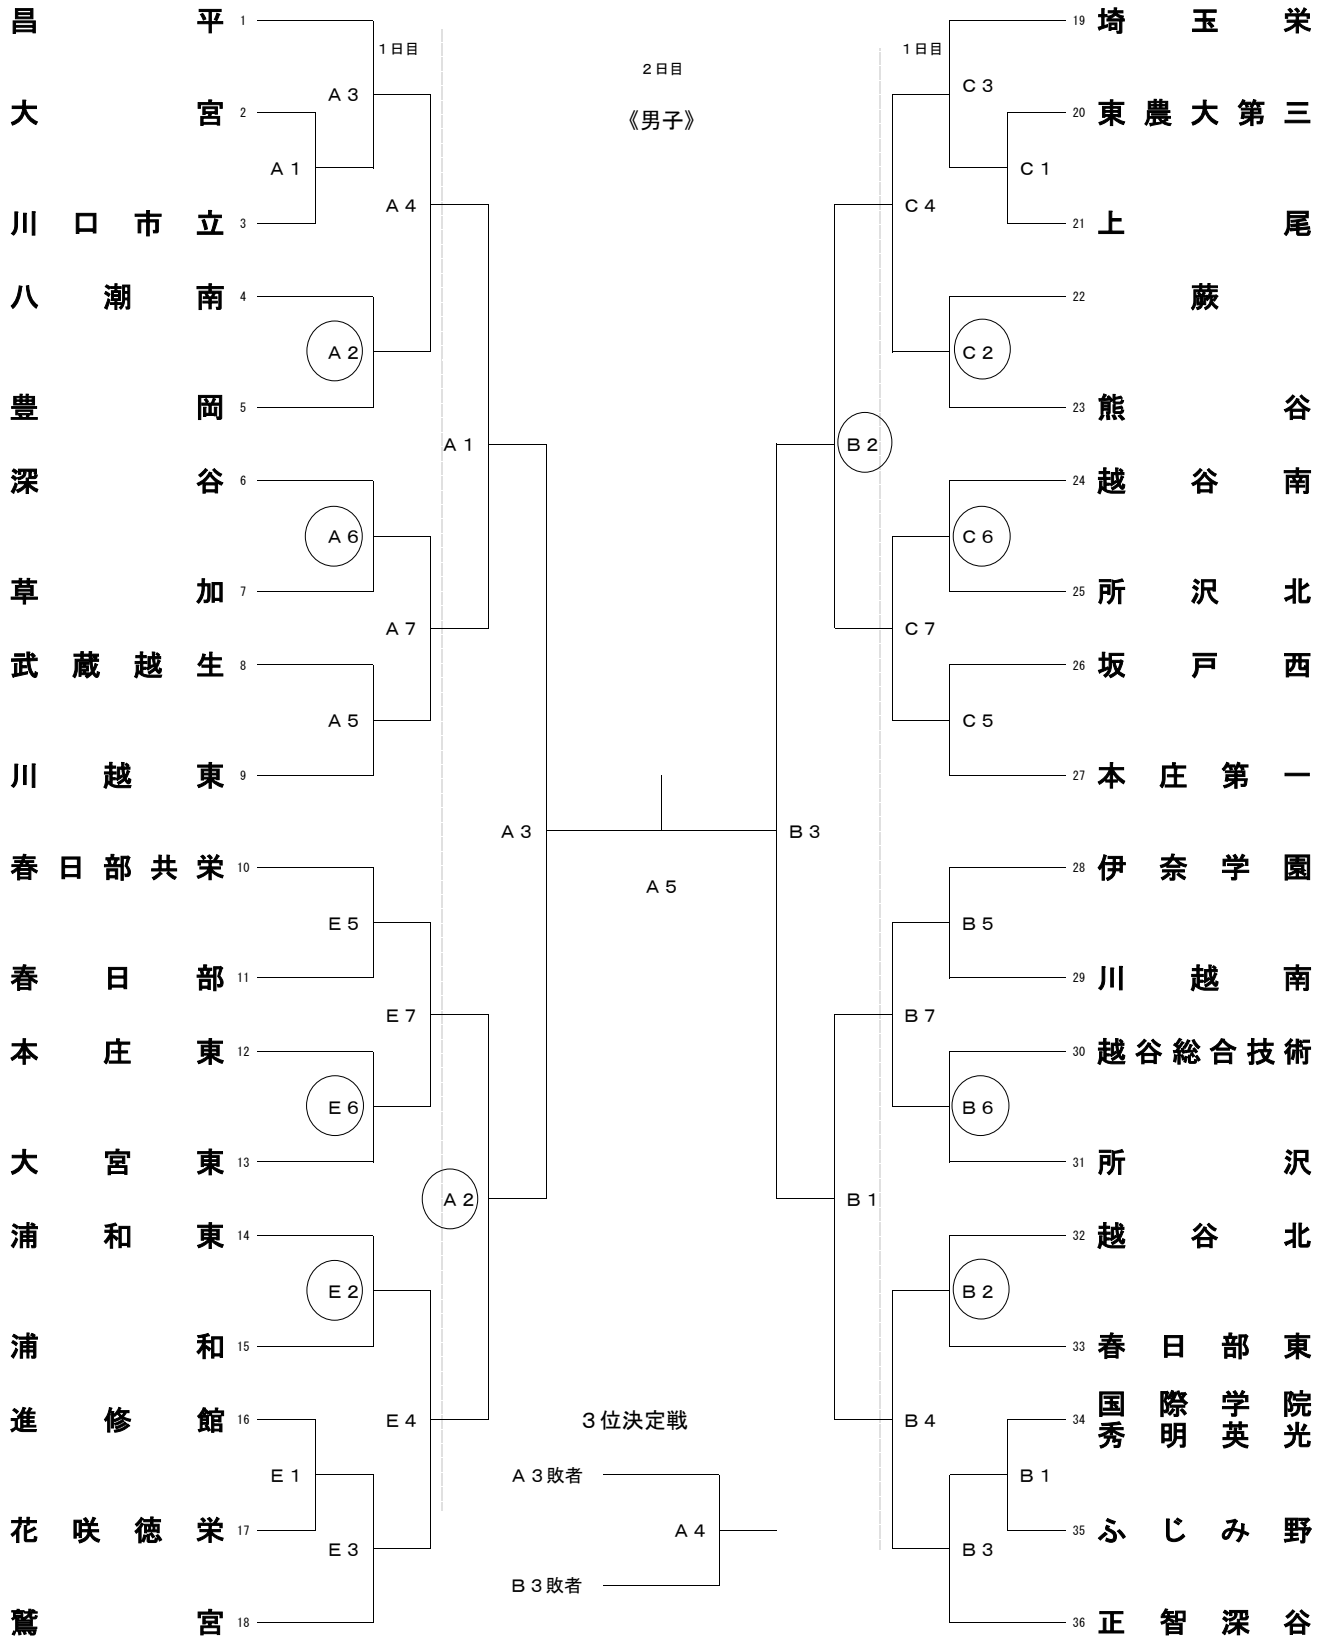

令和4年度 第35回 埼玉県民総合スポーツ大会 兼 埼玉県高等学校男女バレーボール新人大会

期日 1月31日(火) 監督会議8:50 開館9:15 試合開始10:15

2月 1日(水) 監督会議8:50 開館9:15 試合開始10:15

会場 31日 毎日興業アリーナ久喜 メイン A・B・C サブ E

1日 毎日興業アリーナ久喜 メイン A・B

1日目			2日目		
	集合時間	試合開始時間		集合時間	試合開始時間
第1試合	9:15	10:15	第1試合	9:15	10:15
第2試合	10:35	11:35	第2試合	10:35	11:35
第3試合	11:35	12:35	第3試合	20分後プロトコール	
第4試合	15分後プロトコール		第4試合	50分後プロトコール	
第5試合	14:00	15:00	第5試合	追い込み	
第6試合	15:20	16:20			
第7試合	15分後プロトコール				