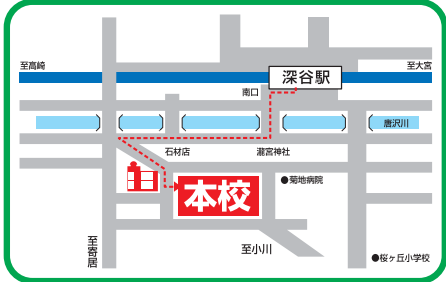

## 深谷駅南口徒歩4分

### B 行田・川里コース 100分

- ① 荒木天満宮・消防団車庫前 6:50 発
- ② 東行田駅前・消防団車庫前 6:55
- ③ 若小玉ホワイトピア・仲商店前 7:00
- ④ 太田公民館手前・中島理髪店前 7:05
- ⑤ 川里工業団地・あがぎ公園公民館前 7:10
- ⑥ さきたま古墳公園第2駐車場前 (旧田舎っぺうどん前) 7:15
- ⑦ 行田佐間郵便局 7:18
- ⑧ セレネホール行田 7:30
- ⑨ ローソン行田谷郷二丁目店前 7:32
- ⑩ 熊谷星宮小学校前 7:40
- ⑪ 正智深谷高等学校 8:30 着

### A 熊谷・妻沼コース 75分

- ① 熊谷ラグビー場入口 7:15 発
- ② 中条小学校前 7:17
- ③ ローソン北河原店 7:22
- ④ 老人憩いの家 7:25
- ⑤ 森田商店 7:28
- ⑥ ニュータウン入口バス停 7:40
- ⑦ レストランオリーブ横 7:42
- ⑧ 妻沼運動公園南口 7:45
- ⑨ ラーメンショップ前 7:53
- ⑩ 新戒郵便局 7:58
- ⑪ 正智深谷高等学校 8:30 着

### C 嵐山・小川・寄居コース 95分

- ① 嵐山駅東口・ロータリー 6:55 発
- ② 東小川六・五丁目バス停 7:10
- ③ 小川道の駅 7:15
- ④ 埼玉小川支店前 7:20
- ⑤ 木下医院前 7:22
- ⑥ ペイシア前 7:35
- ⑦ 寄居駅北口 7:50
- ⑧ 松よしうどん店 7:58
- ⑨ セブイレブン深谷大谷店 8:00
- ⑩ 正智深谷高等学校 8:30 着