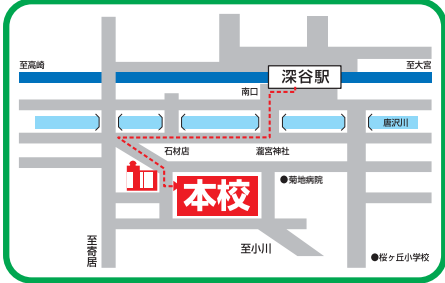

## 深谷駅南口徒歩4分

### 1 熊谷・妻沼/行田・川里コース 85分

- ① 東行田駅前・消防団車庫前 7:05 発
  - ② 行田佐間郵便局 7:10
  - ③ セレネホール行田 7:15
  - ④ ローソン行田谷郷二丁目店前 7:17
  - ⑤ 熊谷星宮小学校前 7:25
  - ⑥ ローソン北河原店 7:35
  - ⑦ 老人憩いの家 7:38
  - ⑧ 森田商店 7:41
  - ⑨ ニュータウン入口バス停 7:50
  - ⑩ レストランオーリーブ横 7:52
  - ⑪ 妻沼運動公園南口 7:55
  - ⑫ 正智深谷高等学校 8:30 着
- 行田・川里区間(バス停①～⑤)は令和6年度より廃止

### 2 森林公園コース 60分

- ① 森林公園駅北口 7:30 発
- ② 蒲川中学校西・コクボスポーツ駐車場前 7:40
- ③ 江森自動車 7:42
- ④ 江南行政センター 7:50
- ⑤ 江南北小学校正門前 7:52
- ⑥ 本島郵便局 8:02
- ⑦ 深谷はばたき特別支援学校入口向い 8:04
- ⑧ 神山医院 8:06
- ⑨ 正智深谷高等学校 8:30 着

### 3 寄居コース 25分

- ① 寄居駅北口 8:05 発
- ② 松よしうどん店 8:08
- ③ セブンイレブン深谷大谷店 8:16
- ④ 正智深谷高等学校 8:30 着

○の数字は深谷駅までの所用時間(分)  
 ■の数字はスクールバスによる学校までの所用時間(分)  
 ▲の数字は最寄駅までの所用時間(分)  
 (注)バス停・運行時間は入学生や在校生の状況により変更となる場合がございます。