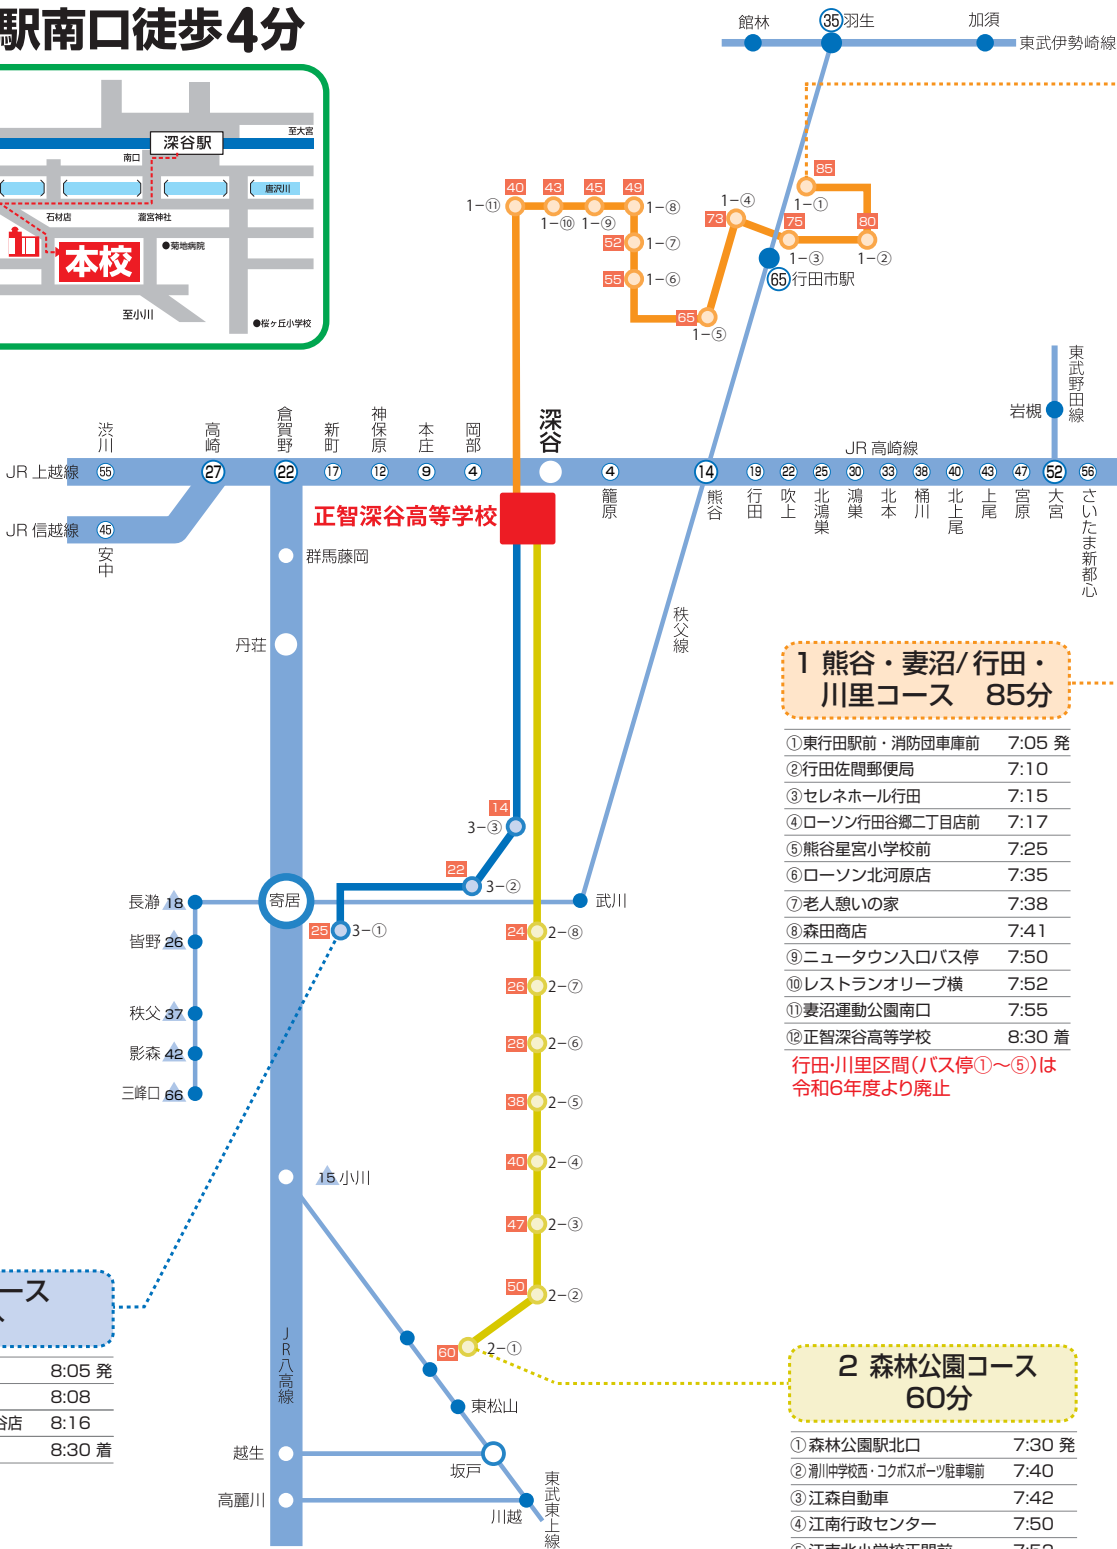

# 【休日便】 令和5年度スクールバス運行時間

スクールバスは無料です。

## 深谷駅南口徒歩4分

### 1 熊谷・妻沼/行田・川里コース 85分

- ① 東行田駅前・消防団車庫前 7:05 発
  - ② 行田佐間郵便局 7:10
  - ③ セレネホール行田 7:15
  - ④ ローソン行田谷郷二丁目店前 7:17
  - ⑤ 熊谷星宮小学校前 7:25
  - ⑥ ローソン北河原店 7:35
  - ⑦ 老人憩いの家 7:38
  - ⑧ 森田商店 7:41
  - ⑨ ニュータウン入口バス停 7:50
  - ⑩ レストランオーリーブ横 7:52
  - ⑪ 妻沼運動公園南口 7:55
  - ⑫ 正智深谷高等学校 8:30 着
- 行田・川里区間(バス停①～⑤)は令和6年度より廃止

### 3 寄居コース 25分

- ① 寄居駅北口 8:05 発
- ② 松よしうどん店 8:08
- ③ セブンイレブン深谷大谷店 8:16
- ④ 正智深谷高等学校 8:30 着

○の数字は深谷駅までの所用時間(分)  
 ■の数字はスクールバスによる学校までの所用時間(分)  
 ▲の数字は最寄駅までの所用時間(分)  
 (注)バス停・運行時間は入学生や在校生の状況により変更となる場合がございます。