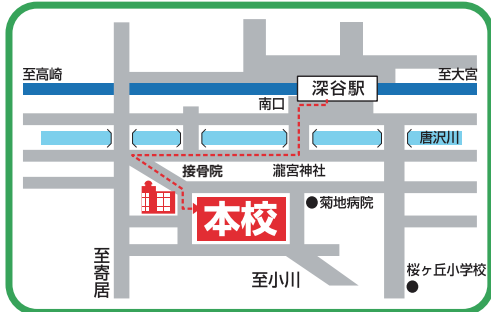

オープンスクール・クラブ見学会(午前のみ) スクールバス運行時間

深谷駅南口徒歩4分

A 熊谷・妻沼コース 75分

①熊谷ラグビー場入口	7:15 発
②中条小学校前	7:17
③ローソン北河原店	7:22
④老人憩いの家	7:25
⑤森田商店	7:28
⑥ニュータウン入口バス停	7:40
⑦レストランオリーブ横	7:42
⑧妻沼運動公園南口	7:45
⑨ラーメンショップ前	7:53
⑩新戒郵便局	7:58
⑪正智深谷高等学校	8:30 着

C 森林公園コース 60分

①森林公園駅北口	7:30 発
②淵川中学校西・コクボスポーツ駐車場前	7:40
③江森自動車	7:42
④江南行政センター	7:50
⑤江南北小学校正門前	7:52
⑥本島郵便局	8:02
⑦深谷はばたき特別支援学校入口向い	8:04
⑧神山医院	8:06
⑨正智深谷高等学校	8:30 着

B 寄居コース 40分

①寄居駅北口	7:50 発
②松よしうどん店	7:58
③セブンイレブン深谷大谷店	8:00
④正智深谷高等学校	8:30 着