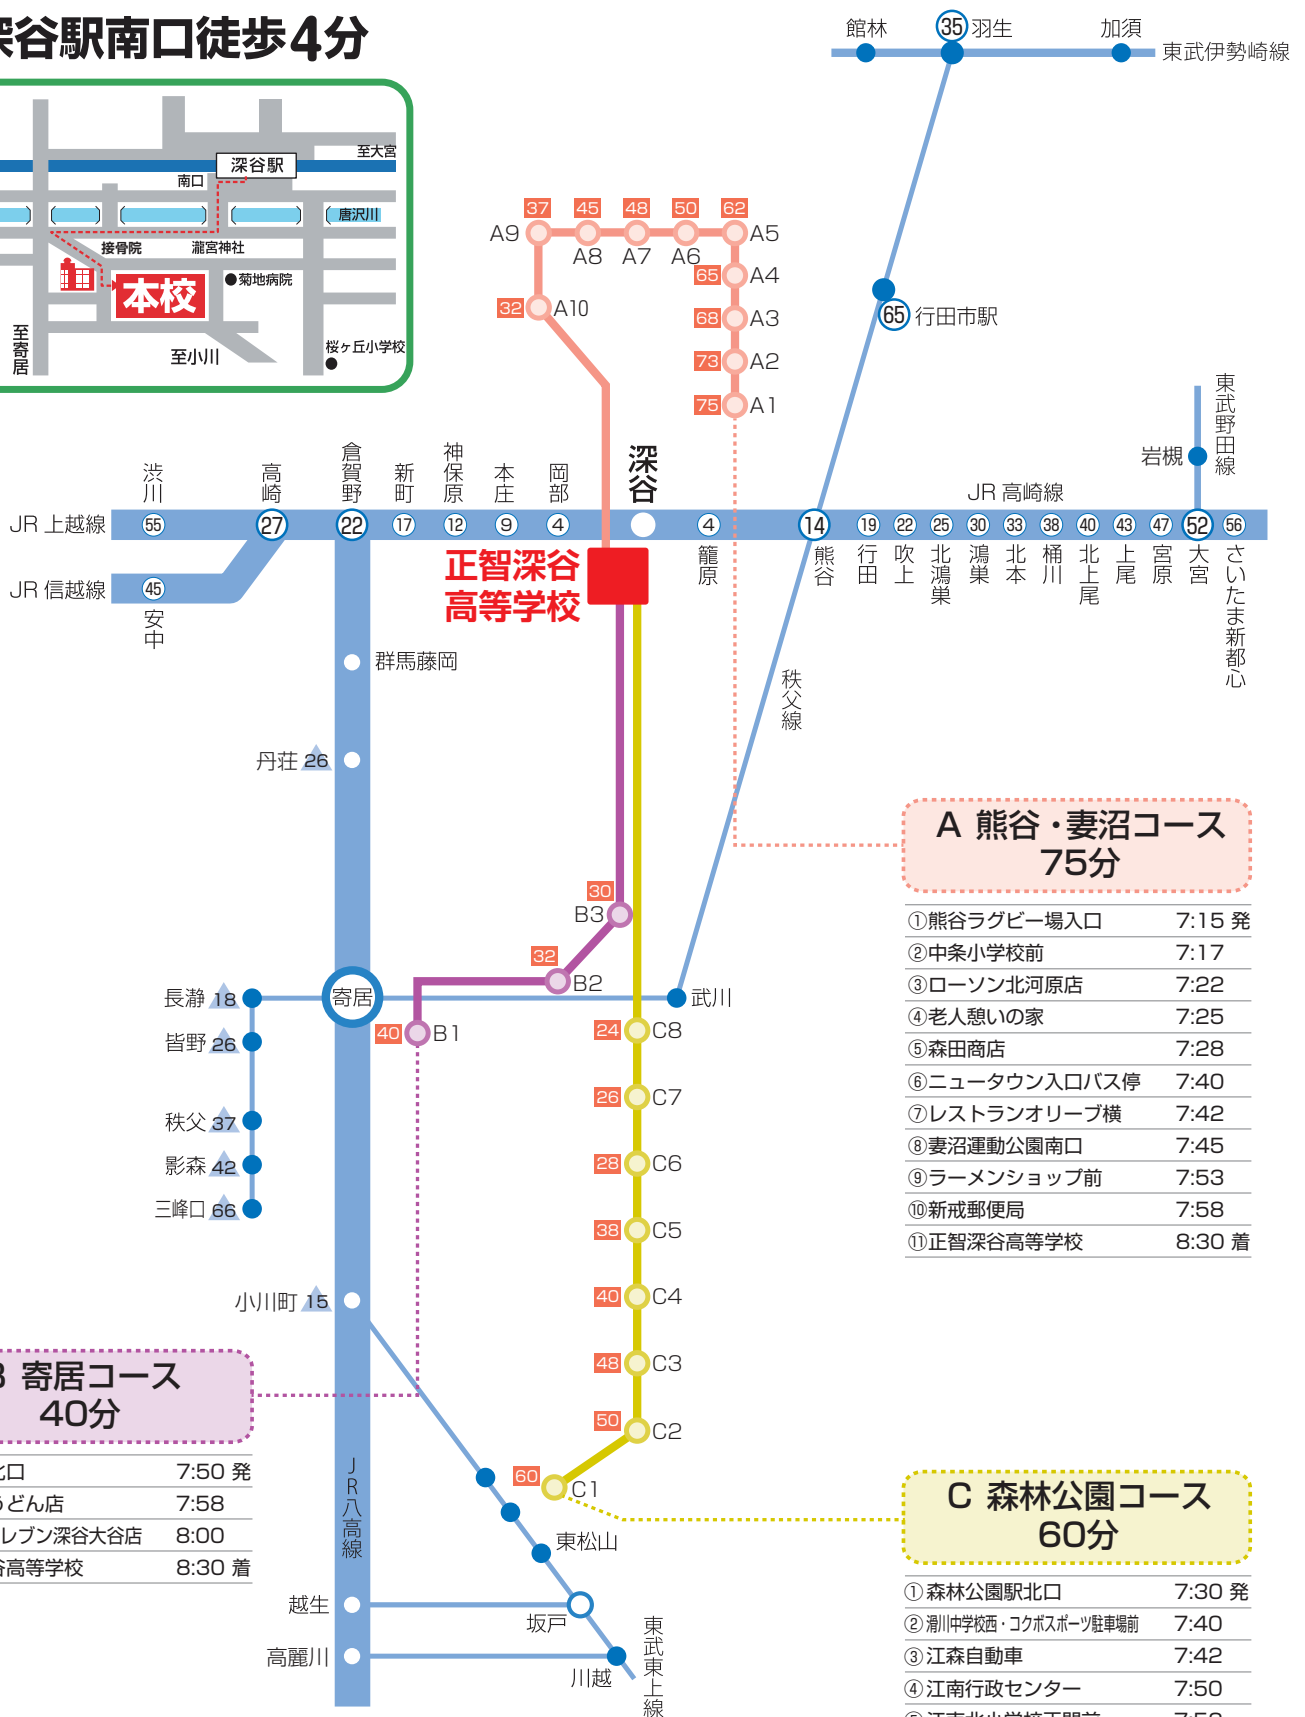

オープンスクール・クラブ見学会(午前のみ) スクールバス運行時間

深谷駅南口徒歩4分

A 熊谷・妻沼コース 75分

①熊谷ラグビー場入口	7:15 発
②中条小学校前	7:17
③ローソン北河原店	7:22
④老人憩いの家	7:25
⑤森田商店	7:28
⑥ニュータウン入口バス停	7:40
⑦レストランオリーブ横	7:42
⑧妻沼運動公園南口	7:45
⑨ラーメンショップ前	7:53
⑩新戒郵便局	7:58
⑪正智深谷高等学校	8:30 着

C 森林公園コース 60分

①森林公園駅北口	7:30 発
②淵川中学校西・コクボスポーツ駐車場前	7:40
③江森自動車	7:42
④江南行政センター	7:50
⑤江南北小学校正門前	7:52
⑥本島郵便局	8:02
⑦深谷はばたき特別支援学校入口向い	8:04
⑧神山医院	8:06
⑨正智深谷高等学校	8:30 着

B 寄居コース 40分

①寄居駅北口	7:50 発
②松よしうどん店	7:58
③セブンイレブン深谷大谷店	8:00
④正智深谷高等学校	8:30 着

○の数字は深谷駅までの所用時間(分)
 ■の数字はスクールバスによる学校までの所用時間(分)
 ▲の数字は寄居駅までの所用時間(分)

(注)バス停・運行時間は入学生や在校生の状況により変更となる場合がございます。