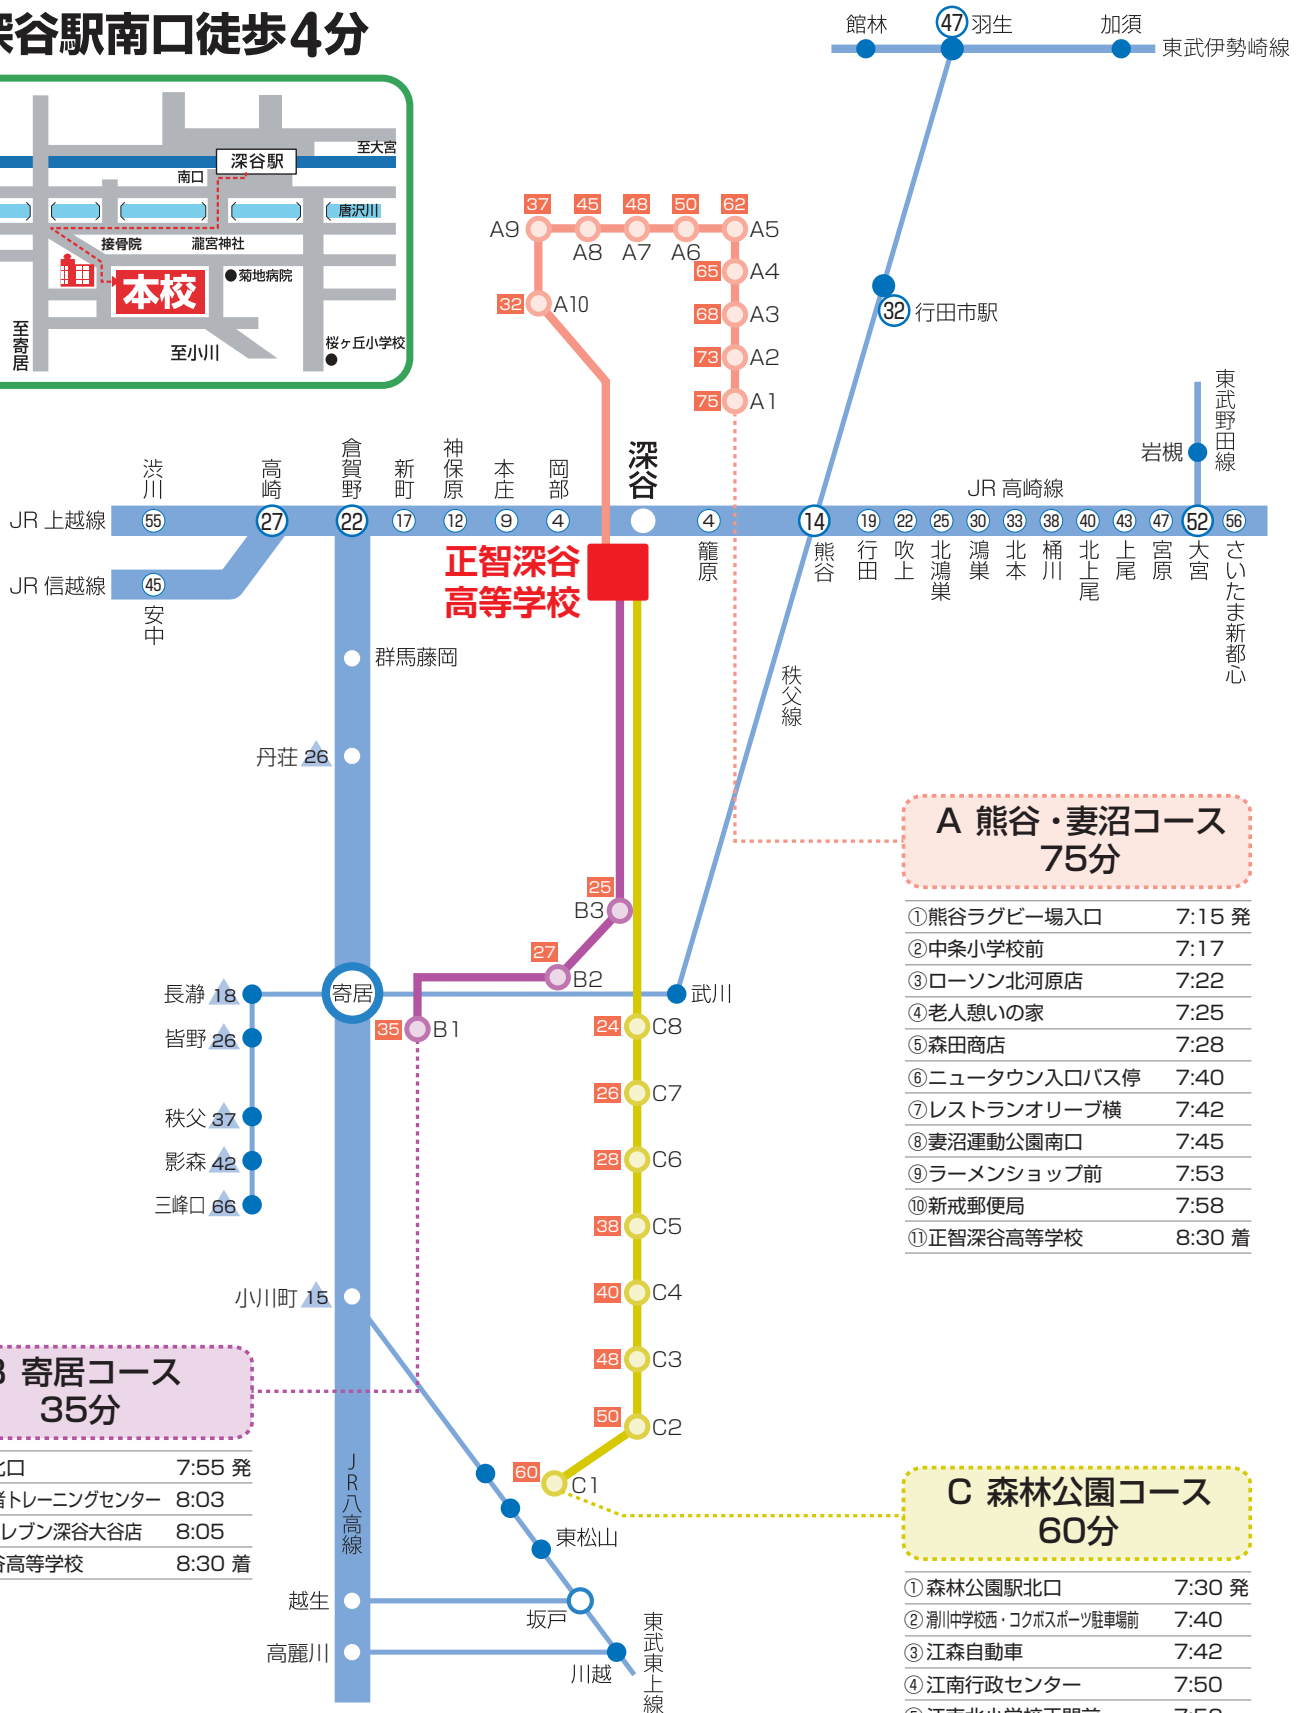

令和6年度スクールバス運行時間

スクールバスは無料です

深谷駅南口徒歩4分

A 熊谷・妻沼コース 75分

①熊谷ラグビー場入口	7:15 発
②中条小学校前	7:17
③ローソン北河原店	7:22
④老人憩いの家	7:25
⑤森田商店	7:28
⑥ニュータウン入口バス停	7:40
⑦レストランオリーブ横	7:42
⑧妻沼運動公園南口	7:45
⑨ラーメンショップ前	7:53
⑩新戒郵便局	7:58
⑪正智深谷高等学校	8:30 着

C 森林公園コース 60分

①森林公園駅北口	7:30 発
②潮川中学校西・コクボスポーツ駐車場前	7:40
③江森自動車	7:42
④江南行政センター	7:50
⑤江南北小学校正門前	7:52
⑥本島郵便局	8:02
⑦深谷はばたき特別支援学校入口向い	8:04
⑧JA武川	8:06
⑨正智深谷高等学校	8:30 着

B 寄居コース 35分

①寄居駅北口	7:55 発
②花園農業者トレーニングセンター	8:03
③セブンイレブン深谷大谷店	8:05
④正智深谷高等学校	8:30 着

○の数字は深谷駅までの所要時間(分)
 ▲の数字は寄居駅までの所要時間(分)
 ■の数字はスクールバスによる学校までの所要時間(分)

(注)バス停・運行時間は入学生や在校生の状況により変更となる場合がございます。