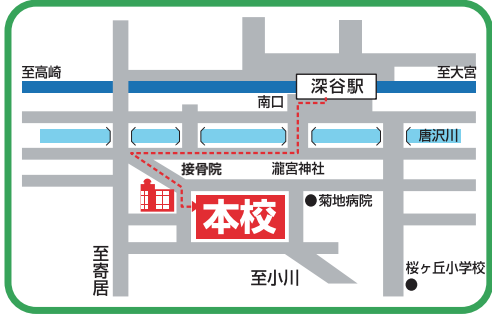

令和6年度スクールバス運行時間

スクールバスは無料です

深谷駅南口徒歩4分

A 熊谷・妻沼コース 75分

①熊谷ラグビー場入口	7:15 発
②中条小学校前	7:17
③ローソン北河原店	7:22
④老人憩いの家	7:25
⑤森田商店	7:28
⑥ニュータウン入口バス停	7:40
⑦レストランオリーブ横	7:42
⑧妻沼運動公園南口	7:45
⑨ラーメンショップ前	7:53
⑩新戒郵便局	7:58
⑪正智深谷高等学校	8:30 着

C 森林公園コース 60分

①森林公園駅北口	7:30 発
②潮川中学校西・コクボスポーツ駐車場前	7:40
③江森自動車	7:42
④江南行政センター	7:50
⑤江南北小学校正門前	7:52
⑥本島郵便局	8:02
⑦深谷はばたき特別支援学校入口向い	8:04
⑧JA武川	8:06
⑨正智深谷高等学校	8:30 着

B 寄居コース 35分

①寄居駅北口	7:55 発
②花園農業者トレーニングセンター	8:03
③セブンイレブン深谷大谷店	8:05
④正智深谷高等学校	8:30 着

○の数字は深谷駅までの所要時間(分)
 ▲の数字は寄居駅までの所要時間(分)
 ■の数字はスクールバスによる学校までの所要時間(分)

(注)バス停・運行時間は入学生や在校生の状況により変更となる場合がございます。