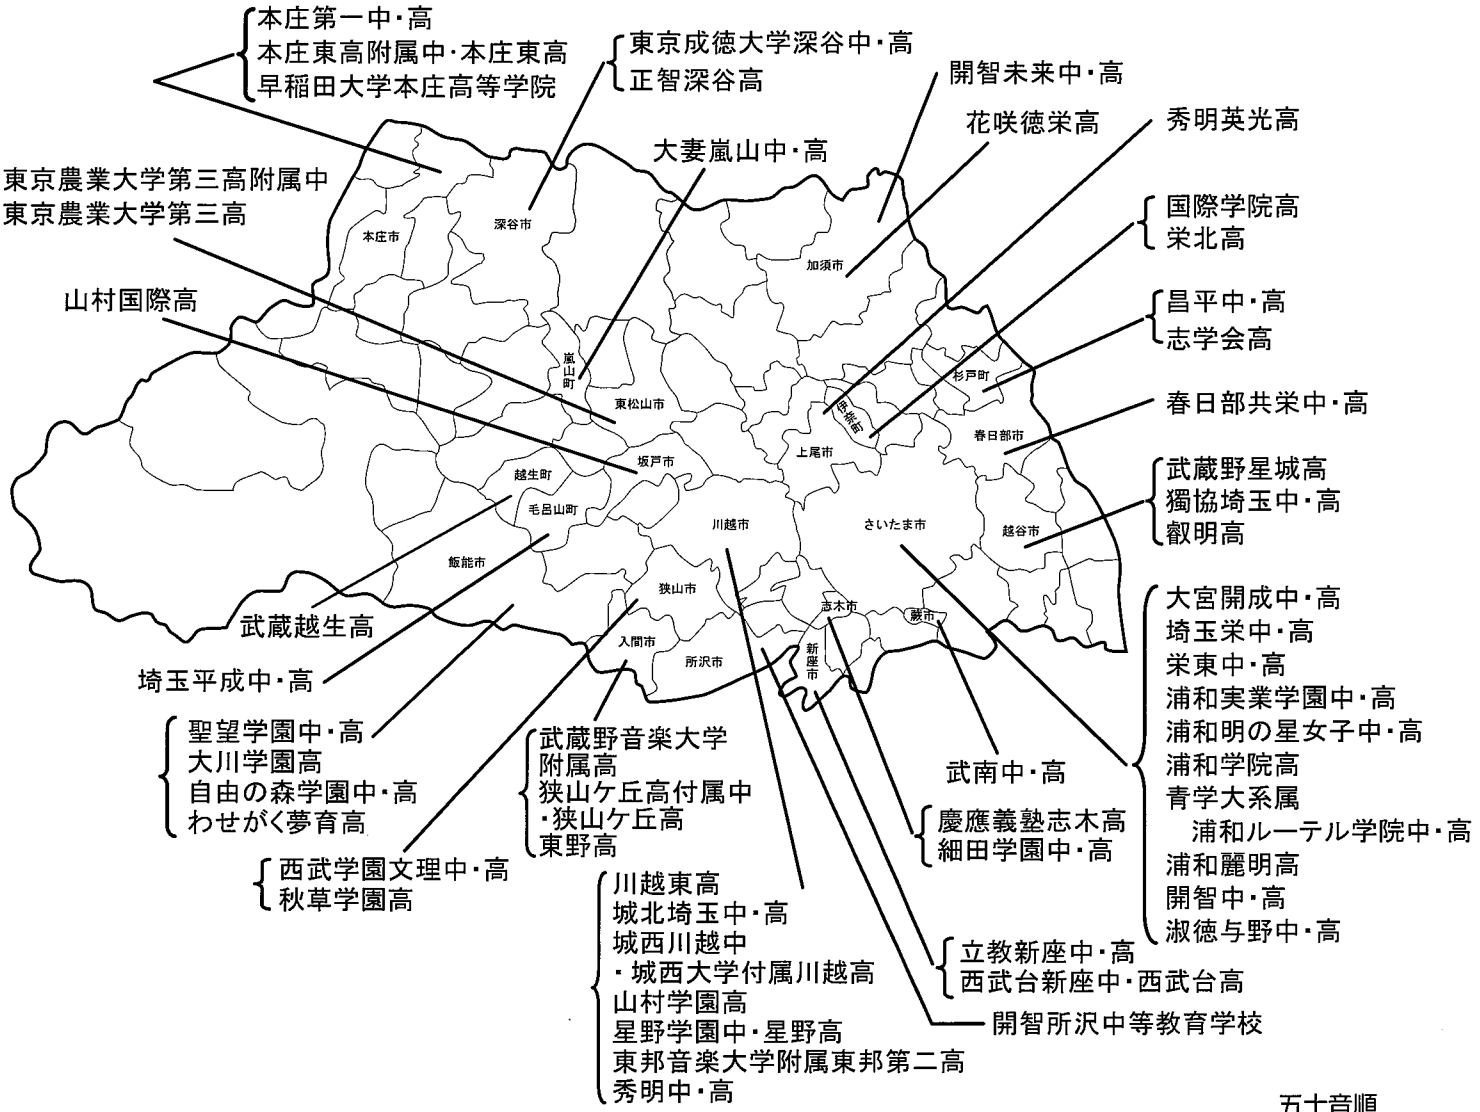

埼玉私学フェア2024参加校

五十音順

学校名	熊谷	川越	大宮
青学大系属浦和ルーテル学院中・高			○
秋草学園高		○	○
浦和明の星女子中・高			○
浦和学院高		○	○
浦和実業学園中・高		○	○
浦和麗明高	○	○	○
叡明高			○
大川学園高		○	○
大妻嵐山中・高	○	○	○
大宮開成中・高	資料	○	○
開智中・高	資料	資料	○
開智所沢中等教育学校		○	資料
開智未来中・高	○		○
春日部共栄中・高			○
川越東高		○	○
慶應義塾志木高			資料
国際学院高	○	○	○
埼玉栄中・高	○	○	○
埼玉平成中・高	資料	○	○
栄北高	○		○
栄東中・高			○
狭山ヶ丘高付属中・狭山ヶ丘高		○	○
志学会高			○
自由の森学園中・高		○	○
秀明中・高		○	○
秀明英光高	○	○	○
淑徳与野中・高			○8/24のみ

学校名	熊谷	川越	大宮
城西川越中・城西大学付属川越高	資料	○	○
正智深谷高	○		○
昌平中・高	資料	資料	○
城北埼玉中・高	資料	○	○
西武学園文理中・高		○	○
西武台新座中・西武台高		○	○
聖望学園中・高		○	○
東京成徳大学深谷中・高	○		○
東京農業大学第三高附属中	○	○	○
東京農業大学第三高			○
東邦音楽大学附属東邦第二高		○	○
獨協埼玉中・高			○
花咲徳栄高	○		○
東野高		○	資料
武南中・高			○
星野学園中・星野高	○	○	○
細田学園中・高		○	
本庄第一中・高	○		資料
本庄東高附属中・本庄東高	○		○
武蔵越生高	○	○	○
武蔵野音楽大学附属高			○
武蔵野星城高			○
山村学園高		○	資料
山村国際高	資料	○	○
立教新座中・高			○
わせがく夢育高	○	○	○
早稲田大学本庄高等学院			○

○は参加校、「資料」は資料参加校