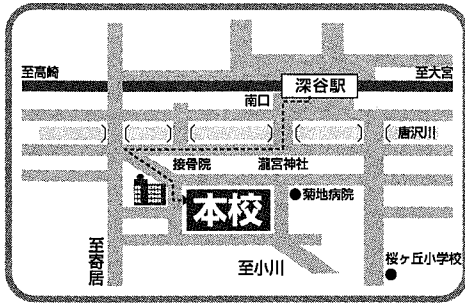

深谷駅南口徒歩4分

スクールバス(無料) 運行時間

A 熊谷・妻沼コース 75分

①熊谷ラグビー場入口	7:15 発
②中条小学校前	7:17
③ローソン北河原店	7:22
④老人憩いの家	7:25
⑤森田商店	7:28
⑥ニュータウン入口バス停	7:40
⑦レストランオリーブ横	7:42
⑧妻沼運動公園南口	7:45
⑨ラーメンショップ前	7:53
⑩新成郵便局	7:58
⑪正智深谷高等学校	8:30 着

C 森林公園コース 60分

①森林公園駅北口	7:30 発
②淵川中学校西・コクボスポーツ駐車場前	7:40
③江森自動車	7:42
④江南行政センター	7:50
⑤江南北小学校正門前	7:52
⑥本島郵便局	8:02
⑦深谷はばたき特別支援学校入口向い	8:04
⑧JAふかや武川プラザ	8:06
⑨正智深谷高等学校	8:30 着

B 寄居コース 35分

①寄居駅北口	7:55 発
②花園農業者トレーニングセンター	8:03
③セブンイレブン深谷大谷店	8:05
④正智深谷高等学校	8:30 着