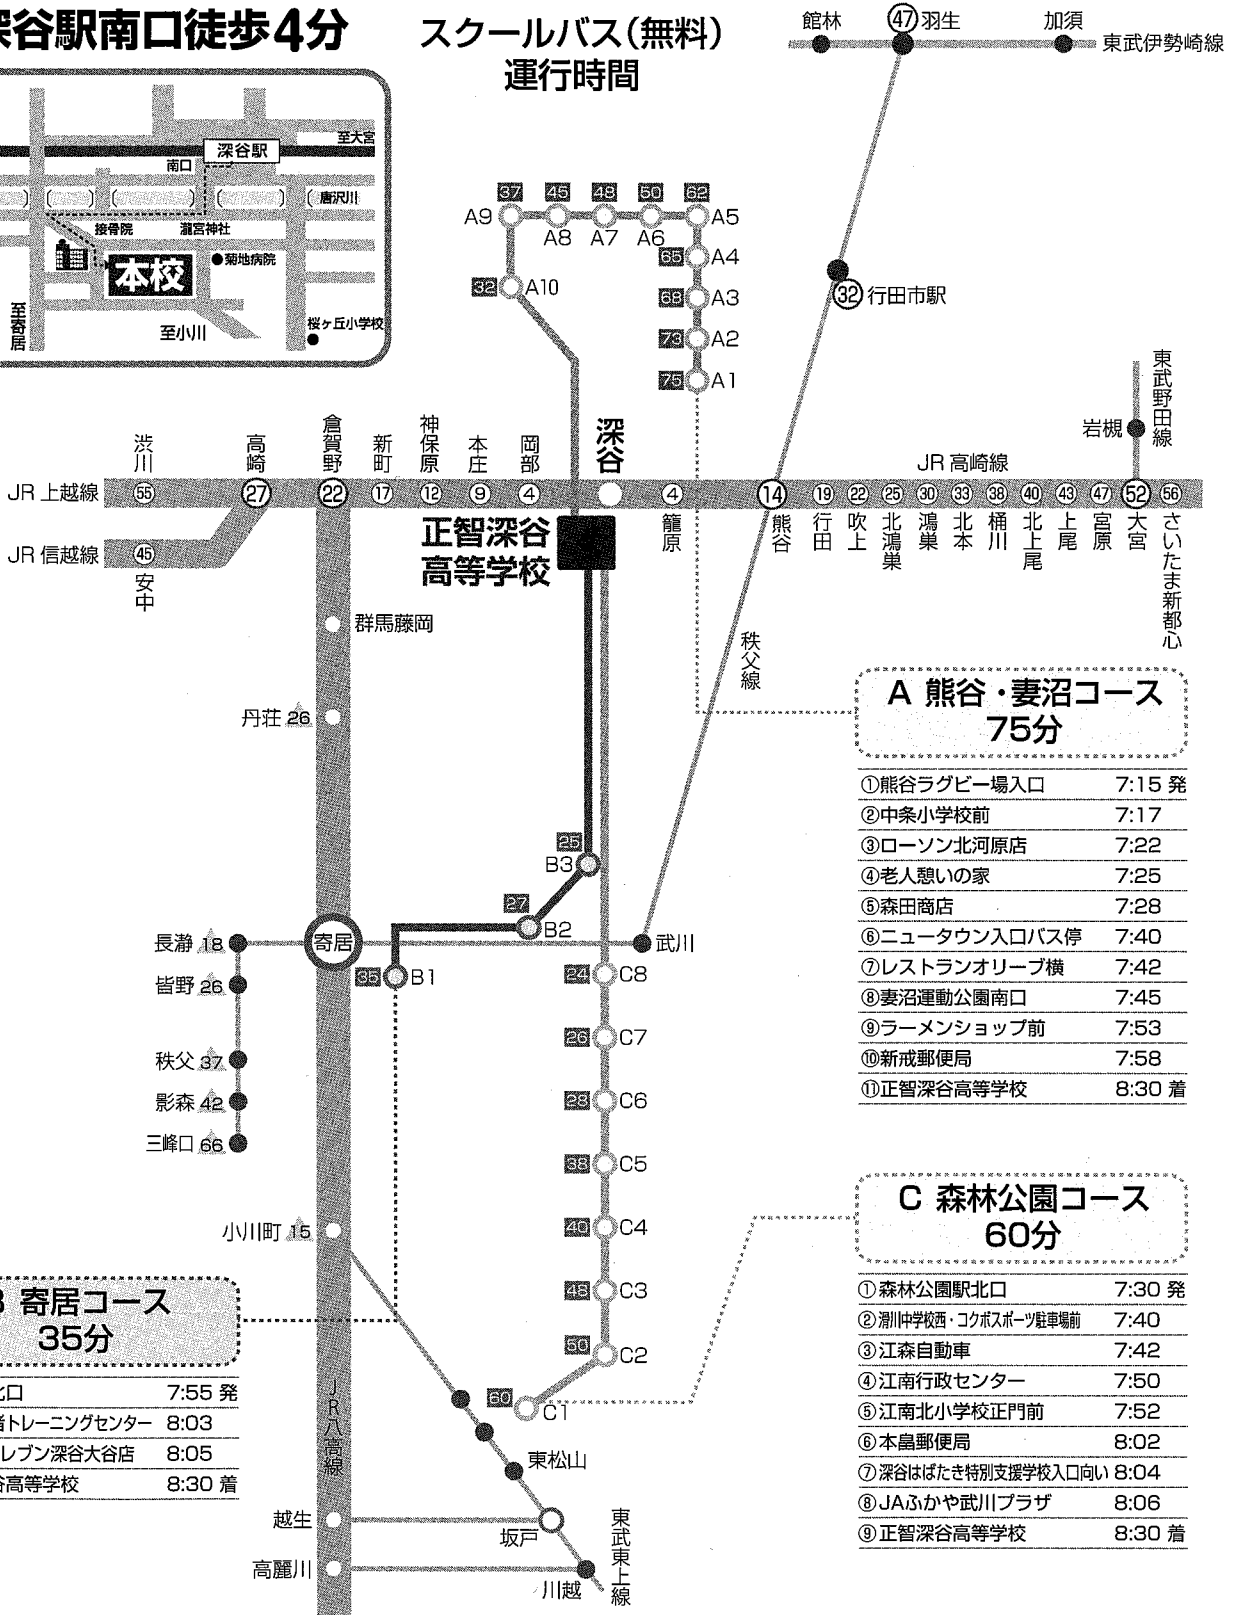

深谷駅南口徒歩4分

スクールバス(無料) 運行時間

A 熊谷・妻沼コース 75分

①熊谷ラグビー場入口	7:15 発
②中条小学校前	7:17
③ローソン北河原店	7:22
④老人憩いの家	7:25
⑤森田商店	7:28
⑥ニュータウン入口バス停	7:40
⑦レストランオリーブ横	7:42
⑧妻沼運動公園南口	7:45
⑨ラーメンショップ前	7:53
⑩新成郵便局	7:58
⑪正智深谷高等学校	8:30 着

C 森林公園コース 60分

①森林公園駅北口	7:30 発
②淵川中学校西・コクボスポーツ駐車場前	7:40
③江森自動車	7:42
④江南行政センター	7:50
⑤江南北小学校正門前	7:52
⑥本島郵便局	8:02
⑦深谷はばたき特別支援学校入口向い	8:04
⑧JAふかや武川プラザ	8:06
⑨正智深谷高等学校	8:30 着

B 寄居コース 35分

①寄居駅北口	7:55 発
②花園農業者トレーニングセンター	8:03
③セブンイレブン深谷大谷店	8:05
④正智深谷高等学校	8:30 着

○の数字は深谷駅までの所要時間(分)
 ▲の数字は寄居駅までの所要時間(分)
 ■の数字はスクールバスによる学校までの所要時間(分)

運行日	高校発	備考
1月22日(水)	13時00分	全3コース運行
1月23日(木)・2月8日(土)	12時45分	全3コース運行

※当日の状況によって、発車時刻が変更になる場合があります。